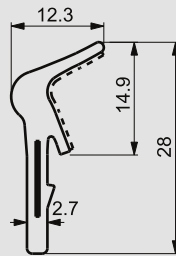

- MEDIA COLISA EXTERIOR RENAULT TRAFIC

Línea de trazo indica zona de Flockeado

PCF-772