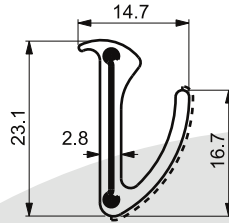

■ MEDIA COLISA TECHO PEUGEOT 404/504

PCF-730

Línea de trazo indica zona de Flocado

■ MEDIA COLISA EXTERIOR RENAULT 18

PCF-731

Línea de trazo indica zona de Flocado

■ MEDIA COLISA INTERIOR RENAULT 18

PCF-765