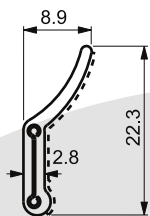

PCF-715

Línea de trazo indica zona de Flocado

■ MEDIA COLISA INTERIOR VW 1500

PCF-720