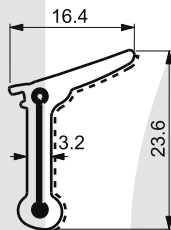

Línea de trazo indica zona de Flockeado

PCF-773

- MEDIA COLISA PICK-UP FORD `61/'73

Línea de trazo indica zona de Flockeado

PCF-774

- MEDIA COLISA EXTERIOR & INTERIOR PICK-UP CHEVROLET C-20 `93/'96

Línea de trazo indica zona de Flockeado