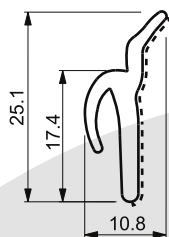

Línea de trazo indica zona de Flockeado

PCF-709

■ MEDIA COLISA INTERIOR PEUGEOT 504

Línea de trazo indica zona de Flockeado

PCF-710

■ MEDIA COLISA FIAT UNO/DUNA

Línea de trazo indica zona de Flockeado

PCF-724

Línea de trazo indica zona de Flockeado

■ MEDIA COLISA FLOCKEADA

PCF-734

Línea de trazo indica zona de Flockeado

■ MEDIA COLISA FLOCKEADA

PCF-735

Línea de trazo indica zona de Flockeado

■ MEDIA COLISA FLOCKEADA