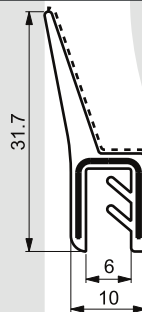

■ MEDIA COLISA EXTERIOR & INTERIOR
TORINO 4 ptas/FALCON/RAMBLER

PCF-698

Línea de trazo indica zona de Flockeado

■ MEDIA COLISA CORTA FLOCK

PCF-699

Línea de trazo indica zona de Flockeado

■ MEDIA COLISA LARGA FLOCK