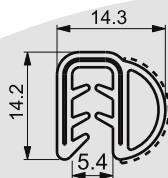

PCF-812

- MEDIA COLISA EXTERIOR & INTERIOR PICK-UP FORD `80/'94

Línea de trazo indica zona de Flockeado

PCF-870

Línea de trazo indica zona de Flockeado

■ MEDIA COLISA INTERIOR RENAULT 12

PMC-232

Perfil sin Flockeado