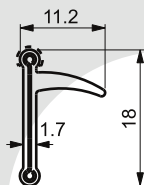

PCF-812

- MEDIA COLISA EXTERIOR & INTERIOR PICK-UP FORD `80/'94

Línea de trazo indica zona de Flockeado

PCF-870

Línea de trazo indica zona de Flockeado

■ MEDIA COLISA INTERIOR RENAULT 12

PMC-232

Perfil sin Flockeado