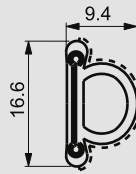

Línea de trazo indica zona de Flockeado

PCF-670

■ MEDIA COLISA INTERIOR PICK-UP CHEVROLET `74/'80

Línea de trazo indica zona de Flockeado

PCF-671

■ MEDIA COLISA EXTERIOR

Línea de trazo indica zona de Flockeado

PCF-677

Línea de trazo indica zona de Flockeado

■ MEDIA COLISA EXTERIOR

PCF-692

Línea de trazo indica zona de Flockeado

■ MEDIA COLISA EXTERIOR & INTERIOR
TORINO COUPE

PCF-693

Línea de trazo indica zona de Flockeado