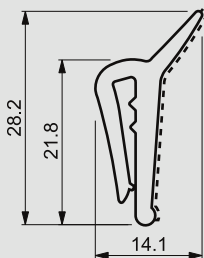

Línea de trazo indica zona de Flockeado

PCF-709

■ MEDIA COLISA INTERIOR PEUGEOT 504

Línea de trazo indica zona de Flockeado

PCF-710

■ MEDIA COLISA FIAT UNO/DUNA

Línea de trazo indica zona de Flockeado

PCF-724

Línea de trazo indica zona de Flockeado

■ MEDIA COLISA FLOCKEADA

PCF-734

Línea de trazo indica zona de Flockeado

■ MEDIA COLISA FLOCKEADA

PCF-735

Línea de trazo indica zona de Flockeado

■ MEDIA COLISA FLOCKEADA