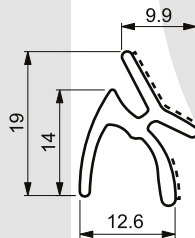

■ MEDIA COLISA FLOCKEADA

Línea de trazo indica zona de Flockeado