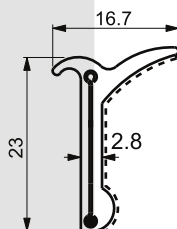

Línea de trazo indica zona de Flockeado

PCF-670

■ MEDIA COLISA INTERIOR PICK-UP CHEVROLET `74/'80

Línea de trazo indica zona de Flockeado

PCF-671

■ MEDIA COLISA EXTERIOR

Línea de trazo indica zona de Flockeado

PCF-677

Línea de trazo indica zona de Flockeado

■ MEDIA COLISA EXTERIOR

PCF-692

Línea de trazo indica zona de Flockeado

■ MEDIA COLISA EXTERIOR & INTERIOR
TORINO COUPE

PCF-693

Línea de trazo indica zona de Flockeado