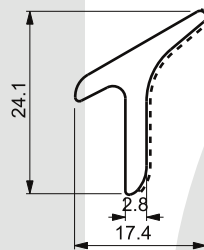

Línea de trazo indica zona de Flockeado

PCF-797

■ MEDIA COLISA BI-GOMA GOTERO FORD SIERRA

Línea de trazo indica zona de Flockeado

PCF-803

■ MEDIA COLISA TECHO PEUGEOT 504

Perfil sin Flockeado

PCF-863