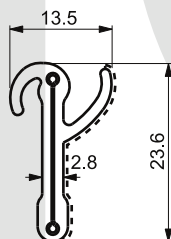

- MEDIA COLISA EXTERIOR & INTERIOR PICK-UP FORD `80/'94

Línea de trazo indica zona de Flockeado