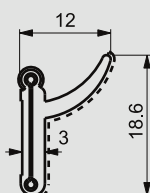

Línea de trazo indica zona de Flocado

■ MEDIA COLISA EXTERIOR FORD FALCON '63/'81

PCF-722