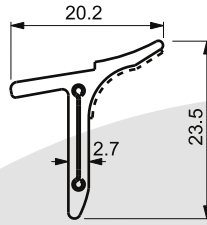

Línea de trazo indica zona de Flockeado

PCF-670

■ MEDIA COLISA INTERIOR PICK-UP CHEVROLET `74/'80

Línea de trazo indica zona de Flockeado

PCF-671

■ MEDIA COLISA EXTERIOR

Línea de trazo indica zona de Flockeado

PCF-677

Línea de trazo indica zona de Flockeado

■ MEDIA COLISA EXTERIOR

PCF-692

Línea de trazo indica zona de Flockeado

■ MEDIA COLISA EXTERIOR & INTERIOR
TORINO COUPE

PCF-693

Línea de trazo indica zona de Flockeado