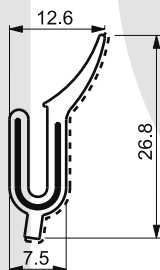

■ MEDIA COLISA TECHO PEUGEOT 404/504

PCF-730

Línea de trazo indica zona de Flocado

■ MEDIA COLISA EXTERIOR RENAULT 18

PCF-731

Línea de trazo indica zona de Flocado

■ MEDIA COLISA INTERIOR RENAULT 18

PCF-765