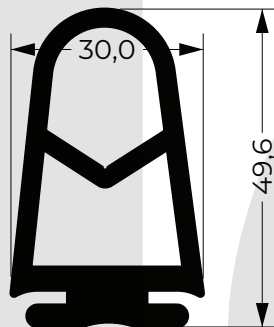

Código: 2667

Descripción: Burlete para Puerta central.

-Coches: Marcopolo Urbano
Busscar Urbano
Metalpar Urbanos