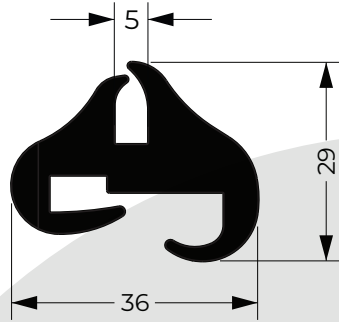

Descripción: Burlete puerta chica

-Coches: Autobus SA

Código: 2501

Descripción: Burlete de amarre para ventanilla

-Coches: Autobus SA

Código: 2903

Descripción: Burlete goma para sellado inferior puerta chica

-Coches: Marcopolo
Busscar

Código: 841

Descripción: Burlete amarre de vidrios de puerta de ascenso.

-Coches: Marcopolo
Metalpar

Código: 2881

Descripción: Burlete Marco soporte vidrio puerta.

-Coches: Marcopolo
Metalpar