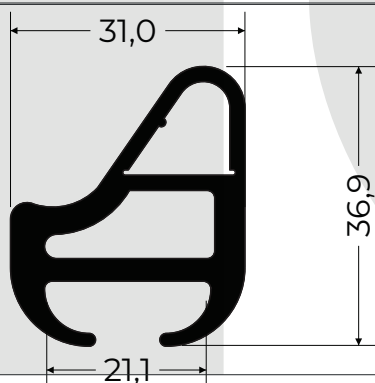

Descripción: Burlete vidrio itinerario.

-Coches: Marcopolo

Código: 1491

Descripción: Burlete contorno luneta.

-Coches Varios Urbanos.

Código: 2897

Descripción: Burlete Borracha vidrio da porta

-Coches: Marcopolo Urbano