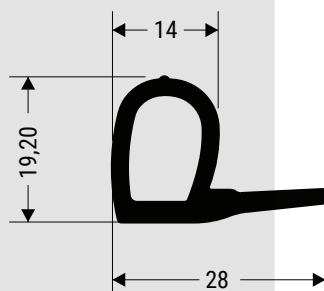

BURLETES DE GOMA

www.rubbersrl.com.ar

04

Para carrocerías de
Buses

Código: 008

Descripción: Burlet e matafilo
1.5mm

-C oches v arios

Código: 1587

Descripción: Perfil de borr acha
paredesep. cin za e vo 1/2

-C oches v arios

Código: 1589

Descripción: Burlet e matafilo
2mm

-C oche v arios

Código: 2901

Descripción: Moldur a goma
int erior bis piano puerta
desc enso.

-C oche: Marc opolo Urbano

Adhesiv o 3M

Código: 2675

Descripción: Burlet e de cierre
con bulbo y aleta.

-C oches v arios

Código: 2671

Descripción: Burlete tipo "U" cierre espesor 3mm.

-Coches varios