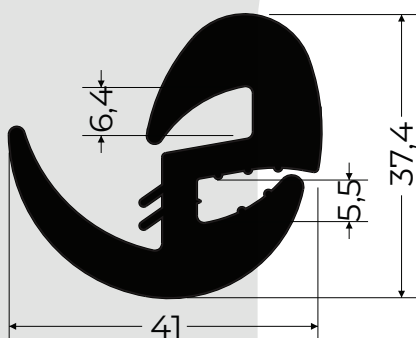

Código: 1491

Descripción: Burlete contorno luneta.

-Coches Varios Urbanos.