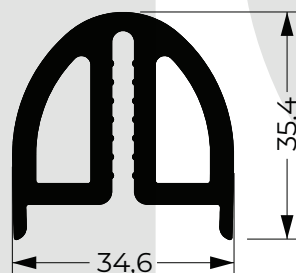

Código: 2839

Descripción: Burlete parante interior parabrisas.

-Coches: Autobus SA