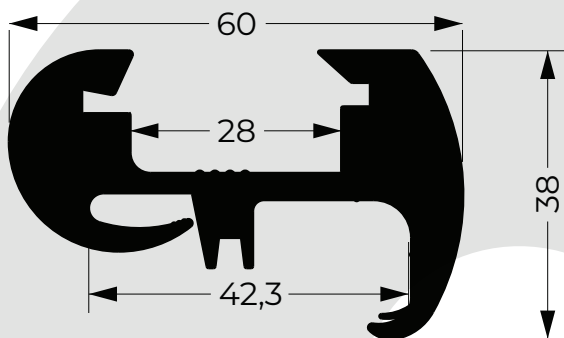

Código: 2501

Descripción: Burlete de amarre para ventanilla

-Coches: Autobus SA