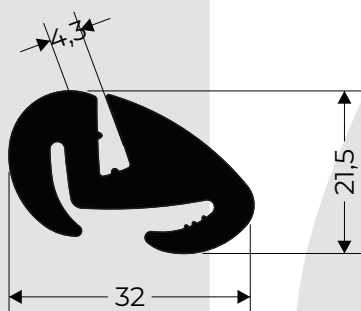

Descripción: Burlete vidrio itinerario.

-Coches: Marcopolo

Código: 1491

Descripción: Burlete contorno luneta.

-Coches Varios Urbanos.

Código: 2897

Descripción: Burlete Borracha vidrio da porta

-Coches: Marcopolo Urbano