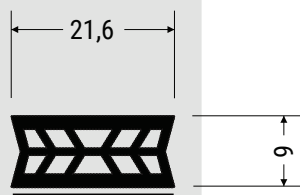

Descripción: Perfil de borr acha
paredesep. cin za e vo 1/2

-C oches v arios

Código: 1589

Descripción: Burlet e matafilo
2mm

-C oche v arios

Código: 2901

Descripción: Moldur a goma
int erior bis piano puerta
desc enso.

-C oche: Marc opolo Urbano

Adhesiv o 3M

Código: 2675

Descripción: Burlet e de cierre
con bulbo y aleta.

-C oches v arios

Código: 2671

Descripción: Burlete tipo "U" cierre espesor 3mm.

-Coches varios