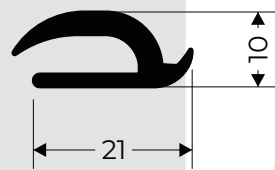

Descripción: Perfil de borr acha
paredesep. cin za e vo 1/2

-C oches v arios

Código: 1589

Descripción: Burlet e matafilo
2mm

-C oche v arios

Código: 2901

Descripción: Moldur a goma
int erior bis piano puerta
desc enso.

Código: 2673

Descripción: Burlete terminacion, "U" p/3mm espesor con aleta exterior de cierre

-Coches Varios

Código: 1593

Descripción: Burlete para TABLERO

-Coches: Varios

Código: 2651

Descripción: Burlete TABLERO