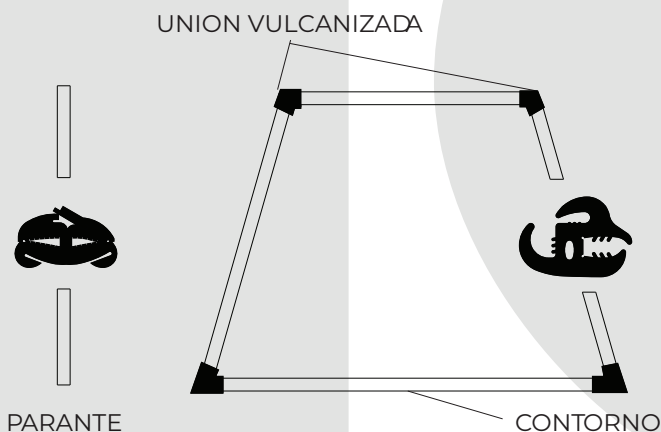

DESCRIPCIÓN: Moldura de contorno inferior de parabrisas.

PERFIL CONTORNO 775
PERFIL PARANTE 905

Modelo: