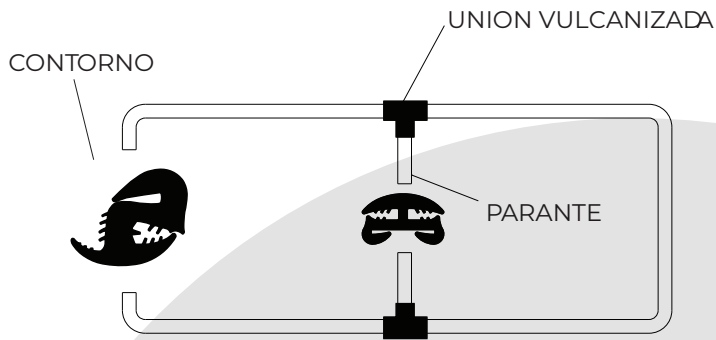

DESCRIPCIÓN: Moldura de contorno de parabrisas.

PERFIL CONTORNO 2137
PERFIL PARANTE 2327

Modelo: SALDIVIA