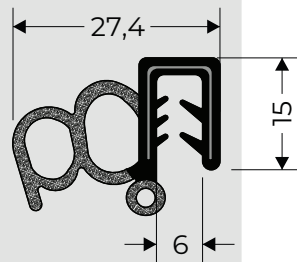

Descripción: Perfil de borr acha
paredesep. cin za e vo 1/2

-C oches v arios

Código: 1589

Descripción: Burlet e matafilo
2mm

-C oche v arios

Código: 2901

Descripción: Moldur a goma
int erior bis piano puerta
desc enso.

-C oche: Marc opolo Urbano

Adhesiv o 3M

Código: 2675

Descripción: Burlet e de cierre
con bulbo y aleta.

-C oches v arios

Código: 2671

Descripción: Burlete tipo "U" cierre espesor 3mm.

-Coches varios

Código: 2653

Descripción: Burlete amarre de vidrios para puerta de ascenso.

-Coches: Marcopolo
Metalpar
Busscar

Código: 2669

Descripción: Burlete amarre de vidrios.

-Coches: Varios

Código: 1615

Descripción: Burlete contorno ventanillas parante 40 mm.

-Coches: Urbanos varios.

Código: PU21

Descripción: Burlete cierre.

-Coches: Varios, Larga y corta distancia.

Código: BUR301

Descripción: Burlete bi-goma, Puerta bulbo mediano.

-Coches: Varios, Larga y corta distancia.