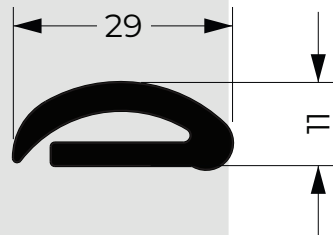

Descripción: Burlete para TABLERO

-Coches: Varios

Código: 2651