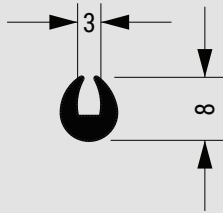

BURLETES DE GOMA

www.rubbersrl.com.ar

04

Para carrocerías de
Buses

Código: 008

Descripción: Burlet e matafilo
1.5mm

-C oches v arios

Código: 1587

Descripción: Perfil de borr acha
paredesep. cin za e vo 1/2

-C oches v arios

Código: 1589

Descripción: Burlet e matafilo
2mm

-C oche v arios

Código: 2901

Descripción: Moldur a goma
int erior bis piano puerta
desc enso.

-C oche: Marc opolo Urbano

Adhesiv o 3M

Código: 2675

Descripción: Burlet e de cierre
con bulbo y aleta.

-C oches v arios

Código: 2671

Descripción: Burlete tipo "U" cierre espesor 3mm.

-Coches varios

Código: 2899

Descripción: Moldura goma para sellado de hojas.

-Coches: Marcopolo Urbano

Código: 1489

Descripción: Burlete amarre vidrios puerta ascenso-descenso.

-Coches: Marcopolo
Busscar
Metalpar Urbanos