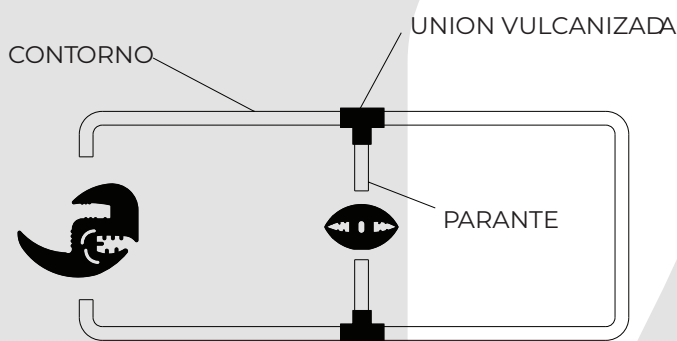

-Coches: Urbanos varios.

Código: PU21

Descripción: Burlete cierre.

-Coches: Varios, Larga y corta distancia.

Código: BUR301

Descripción: Burlete bi-goma, Puerta bulbo mediano.

-Coches: Varios, Larga y corta distancia.

Código: BUR303

Descripción: Burlete bi-goma. Bi-bulbo para puerta y bodega.

-Coches: Varios, Larga y corta distancia.

Código: 47.00020

Descripción: Perfil PVC Bagueta amarilla para escalon.

-Coches: Varios, Larga y corta distancia.

DESCRIPCIÓN: Moldura de contorno superior de parabrisas.

PERFIL CONTORNO 1089

Modelo: MARCOPOLO
AUTOBUS
METALPAR

DESCRIPCIÓN: Moldura de contorno inferior de parabrisas.

PERFIL CONTORNO 1089
PERFIL PARANTE 1595