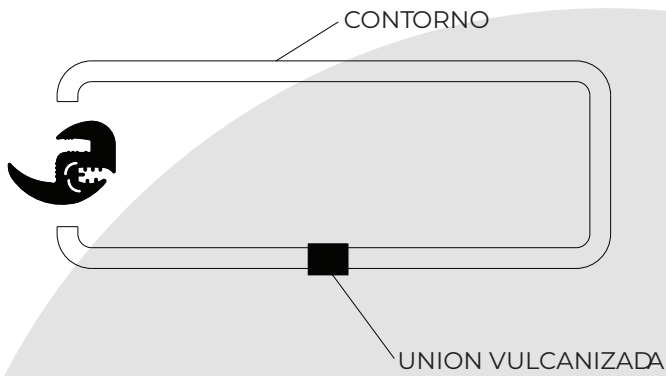

Código: BUR303

Descripción: Burlete bi-goma. Bi-bulbo para puerta y bodega.

-Coches: Varios, Larga y corta distancia.

Código: 47.00020

Descripción: Perfil PVC Bagueta amarilla para escalon.

-Coches: Varios, Larga y corta distancia.

DESCRIPCIÓN: Moldura de contorno superior de parabrisas.

PERFIL CONTORNO 1089

Modelo: MARCOPOLO
AUTOBUS
METALPAR

DESCRIPCIÓN: Moldura de contorno inferior de parabrisas.

PERFIL CONTORNO 1089
PERFIL PARANTE 1595

Modelo: MARCOPOLO
AUTOBUS
METALPAR

DESCRIPCIÓN: Moldura de contorno luneta.

PERFIL CONTORNO 1089

Modelo: MARCOPOLO
AUTOBUS
METALPAR

DESCRIPCIÓN: Moldua de contorno superior de parabrisas.

PERFIL CONTORNO 1089