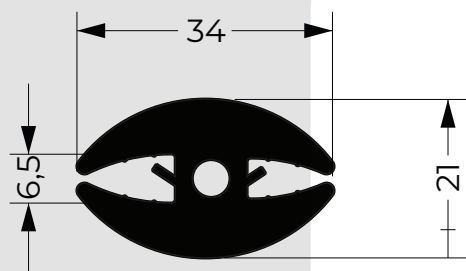

Descripción: Burlete parante Luneta trasera.

-Coches: Marcopolo
Busscar
Metalpar Urbanos

Código: 1703