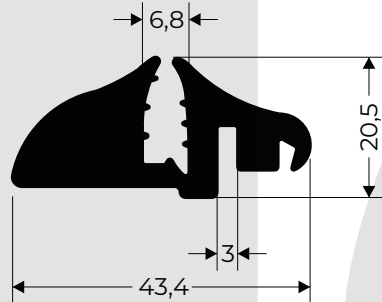

Código: 2669

Descripción: Burlete amarre de vidrios.

-Coches: Varios