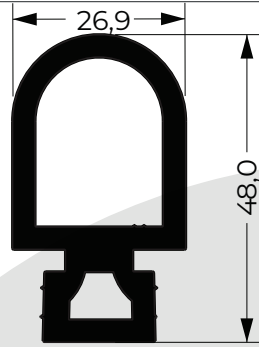

Código: 1823

Descripción: Borracha verdacao central porta

-Coches: Marcopolo Urbano
Busscar Urbano
Metalpar Urbanos