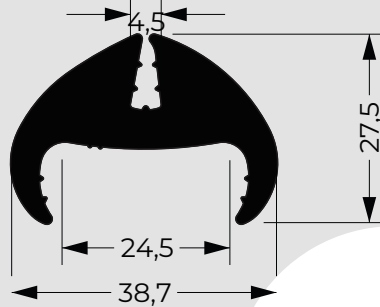

Código: 2881

Descripción: Burlete Marco soporte vidrio puerta.

-Coches: Marcopolo
Metalpar