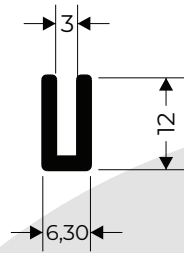

Descripción: Perfil de borr acha
paredesep. cin za e vo 1/2

-C oches v arios

Código: 1589

Descripción: Burlet e matafilo
2mm

-C oche v arios

Código: 2901

Descripción: Moldur a goma
int erior bis piano puerta
desc enso.

-C oche: Marc opolo Urbano

Adhesiv o 3M

Código: 2675

Descripción: Burlet e de cierre
con bulbo y aleta.

-C oches v arios

Código: 2671

Descripción: Burlete tipo "U" cierre espesor 3mm.

-Coches varios