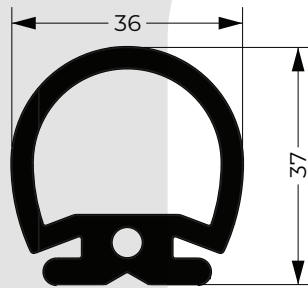

Codigo: 699

Descripción: Burlete para Puerta central.

-Coches: Marcopolo Urbano
Busscar Urbano
Metalpar Urbanos