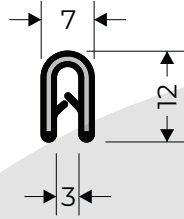

Código: PU21

Descripción: Burlete cierre.

-Coches: Varios, Larga y corta distancia.