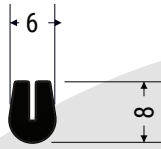

Código: 008

Descripción: Burlet e matafilo
1.5mm

-C oches v arios

Código: 1587