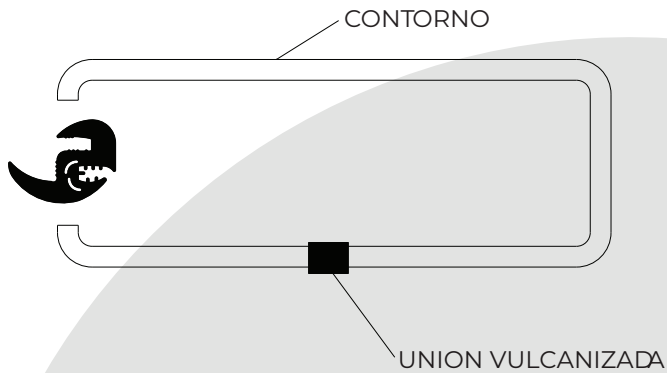

Código: BUR303

Descripción: Burlete bi-goma. Bi-bulbo para puerta y bodega.

-Coches: Varios, Larga y corta distancia.

Código: 47.00020

Descripción: Perfil PVC Bagueta amarilla para escalon.

-Coches: Varios, Larga y corta distancia.

DESCRIPCIÓN: Moldura de contorno superior de parabrisas.

PERFIL CONTORNO 1089

Modelo: MARCOPOLO
AUTOBUS
METALPAR

DESCRIPCIÓN: Moldura de contorno inferior de parabrisas.

PERFIL CONTORNO 1089
PERFIL PARANTE 1595