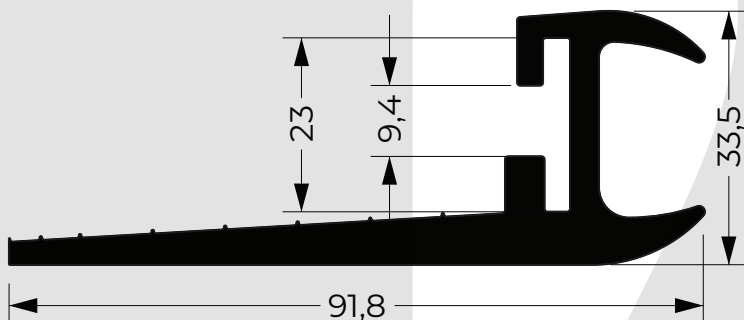

Descripción: Burlete puerta chica

-Coches: Autobus SA

Código: 2501

Descripción: Burlete de amarre para ventanilla

-Coches: Autobus SA

Código: 2903

Descripción: Burlete goma para sellado inferior puerta chica