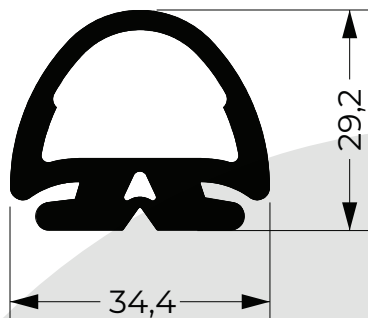

Código: 2667

Descripción: Burlete para Puerta central.

-Coches: Marcopolo Urbano
Busscar Urbano
Metalpar Urbanos

Código: 2839

Descripción: Burlete parante interior parabrisas.

-Coches: Autobus SA

Código: 2841