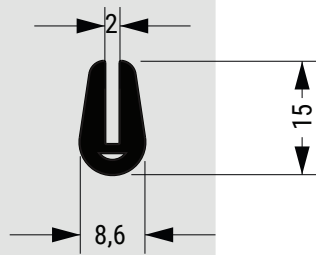

Descripción: Perfil de borr acha
paredesep. cin za e vo 1/2

-C oches v arios

Código: 1589

Descripción: Burlet e matafilo
2mm

-C oche v arios

Código: 2901

Descripción: Moldur a goma
int erior bis piano puerta
desc enso.

-C oche: Marc opolo Urbano

Adhesiv o 3M

Código: 2675

Descripción: Burlet e de cierre
con bulbo y aleta.

-C oches v arios

Código: 2671

Descripción: Burlete tipo "U" cierre espesor 3mm.

-Coches varios