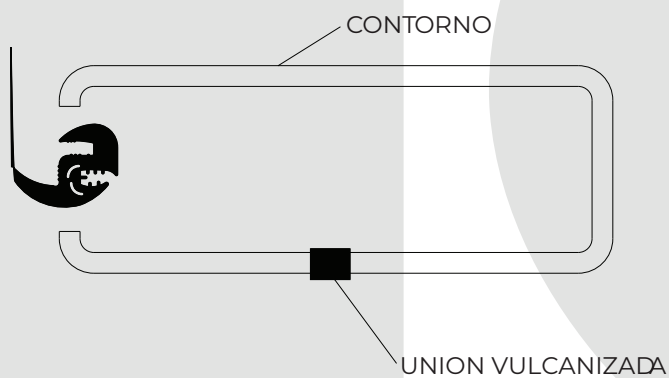

Código: BUR303

Descripción: Burlete bi-goma. Bi-bulbo para puerta y bodega.

-Coches: Varios, Larga y corta distancia.

Código: 47.00020

Descripción: Perfil PVC Bagueta amarilla para escalon.

-Coches: Varios, Larga y corta distancia.

DESCRIPCIÓN: Moldura de contorno superior de parabrisas.

PERFIL CONTORNO 1089

Modelo: MARCOPOLO
AUTOBUS
METALPAR

DESCRIPCIÓN: Moldura de contorno inferior de parabrisas.

PERFIL CONTORNO 1089
PERFIL PARANTE 1595

Modelo: MARCOPOLO
AUTOBUS
METALPAR

DESCRIPCIÓN: Moldura de contorno luneta.

PERFIL CONTORNO 1089

Modelo: MARCOPOLO
AUTOBUS
METALPAR

DESCRIPCIÓN: Moldua de contorno superior de parabrisas.

PERFIL CONTORNO 1089