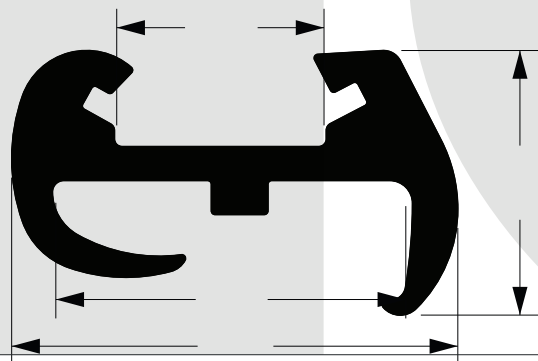

Descripción: Burlete parante parabrisas.

-Coches: Marcopolo
Autobus
Metalpar