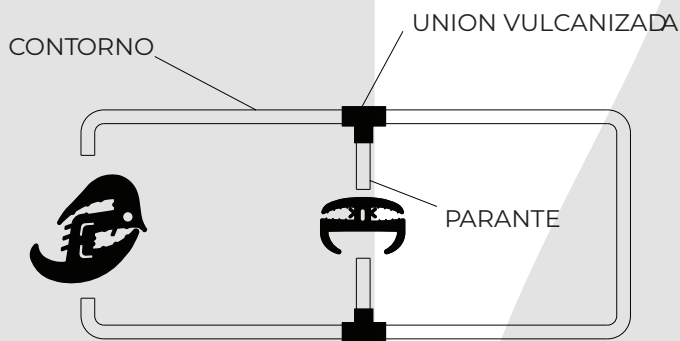

Modelo: MARCOPOLO
AUTOBUS
METALPAR

DESCRIPCIÓN: Moldura de contorno luneta.

PERFIL CONTORNO 1089

Modelo: MARCOPOLO
AUTOBUS
METALPAR

DESCRIPCIÓN: Moldua de contorno superior de parabrisas.

PERFIL CONTORNO 1089

Modelo: MARCOPOLO
AUTOBUS
METALPAR

DESCRIPCIÓN: Moldua de contorno de ventanillas.

PERFIL CONTORNO 899

Modelo: SALDIVIA
BUSSCAR

DESCRIPCIÓN: Moldura de contorno de parabrisas.

PERFIL CONTORNO 2137
PERFIL PARANTE 2327

Modelo: SALDIVIA

DESCRIPCIÓN: Moldura de contorno inferior de parabrisas.

PERFIL CONTORNO 1089
PERFIL PARANTE 1595

Modelo: MARCOPOLO G6
AUTOBUS
METALPAR

DESCRIPCIÓN: Moldura de contorno de parabrisas.

PERFIL CONTORNO 2077
PERFIL PARANTE 2687