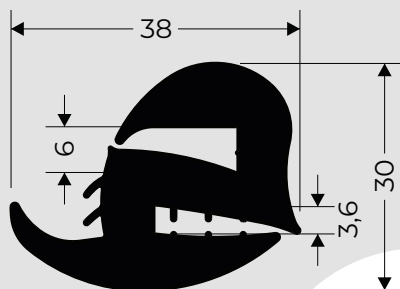

-Coches: Varios

Código: 2497

Descripción: Burlete para vidrio

-Coches: Varios

Código: 1089

Descripción: Burlete Parabrisas.

-Coches: Marcopolo Torino
Viale
Metalsur Larga Dist.

Código: 2499

Descripción: Burlete vidrio itinerario.

-Coches: Marcopolo

Código: 1491

Descripción: Burlete contorno luneta.

-Coches Varios Urbanos.

Código: 2897

Descripción: Burlete Borracha vidrio da porta

-Coches: Marcopolo Urbano