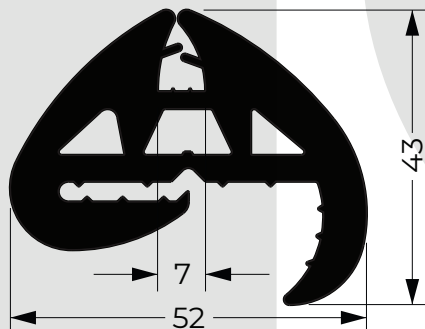

Código: 2653

Descripción: Burlete amarre de vidrios para puerta de ascenso.

-Coches: Marcopolo
Metalpar
Busscar

Código: 2669

Descripción: Burlete amarre de vidrios.

-Coches: Varios

Código: 1615

Descripción: Burlete contorno ventanillas parante 40 mm.