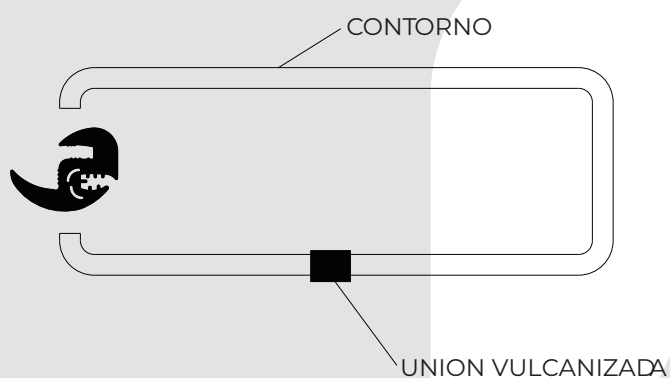

DESCRIPCIÓN: Moldura de contorno superior de parabrisas.

PERFIL CONTORNO 1089

Modelo: MARCOPOLO G6