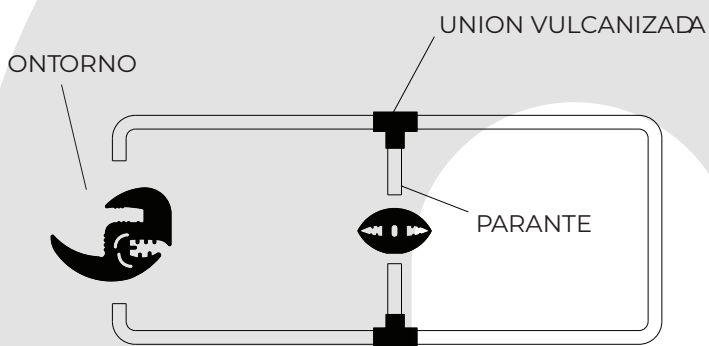

DESCRIPCIÓN: Moldura de contorno inferior de parabrisas.

PERFIL CONTORNO 1089
PERFIL PARANTE 1595

Modelo: MARCOPOLO G6
AUTOBUS
METALPAR