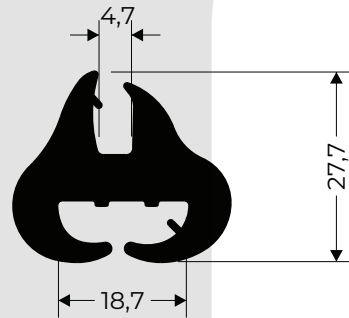

-Coches: Marcopolo
Busscar

Código: 841

Descripción: Burlete amarre de vidrios de puerta de ascenso.

-Coches: Marcopolo
Metalpar

Código: 2881

Descripción: Burlete Marco soporte vidrio puerta.

-Coches: Marcopolo
Metalpar