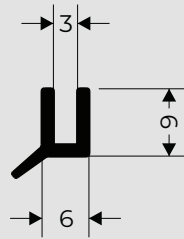

Descripción: Perfil de borr acha
paredesep. cin za e vo 1/2

-C oches v arios

Código: 1589

Descripción: Burlet e matafilo
2mm

-C oche v arios

Código: 2901

Descripción: Moldur a goma
int erior bis piano puerta
desc enso.

-C oche: Marc opolo Urbano

Adhesiv o 3M

Código: 2675

Descripción: Burlet e de cierre
con bulbo y aleta.

-C oches v arios

Código: 2671

Descripción: Burlete tipo "U" cierre espesor 3mm.

-Coches varios

Código: 2673

Descripción: Burlete terminacion, "U" p/3mm espesor con aleta exterior de cierre

-Coches Varios

Código: 1593

Descripción: Burlete para TABLERO

-Coches: Varios

Código: 2651

Descripción: Burlete TABLERO

Código: 2899

Descripción: Moldura goma para sellado de hojas.

-Coches: Marcopolo Urbano

Código: 1489

Descripción: Burlete amarre vidrios puerta ascenso-descenso.

-Coches: Marcopolo
Busscar
Metalpar Urbanos