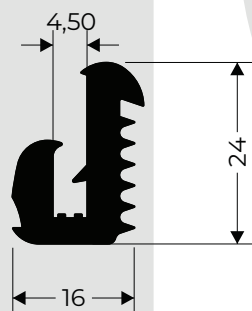

Descripción: Burlete para vidrio

-Coches: Varios