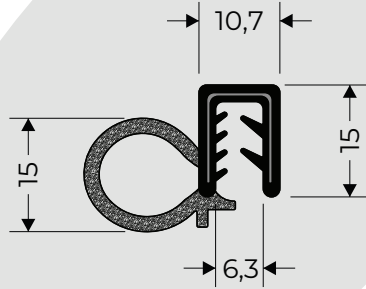

Código: PU21

Descripción: Burlete cierre.

-Coches: Varios, Larga y corta distancia.

Código: BUR301

Descripción: Burlete bi-goma, Puerta bulbo mediano.

-Coches: Varios, Larga y corta distancia.