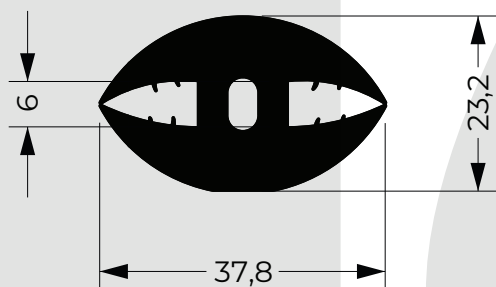

Descripción: Burlete parante parabrisas.

-Coches: Marcopolo
Busscar
Metalpar Urbanos
Metalsur

Código: 1595