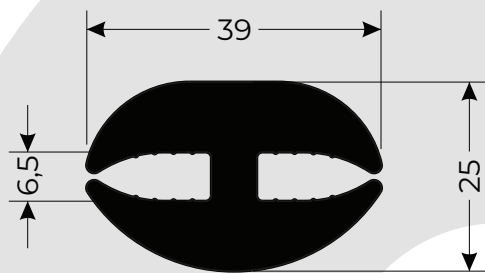

Descripción: Burlete amarre vidrios puerta ascenso-descenso.

-Coches: Marcopolo
Busscar
Metalpar Urbanos

Código: 1493