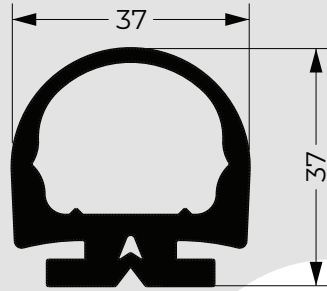

Código: 1595

Descripción: Burlete parante parabrisas.

-Coches: Marcopolo
Autobus
Metalpar

Código: 1823

Descripción: Borracha verdacao central porta

-Coches: Marcopolo Urbano
Busscar Urbano
Metalpar Urbanos