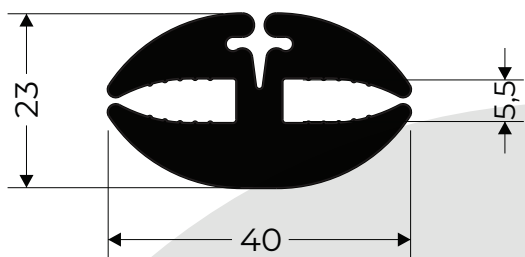

Descripción: Burlete vidrio itinerario.

-Coches: Marcopolo

Código: 1491

Descripción: Burlete contorno luneta.

-Coches Varios Urbanos.

Código: 2897

Descripción: Burlete Borracha vidrio da porta

-Coches: Marcopolo Urbano

Código: 2899

Descripción: Moldura goma para sellado de hojas.

-Coches: Marcopolo Urbano

Código: 1489

Descripción: Burlete amarre vidrios puerta ascenso-descenso.

-Coches: Marcopolo
Busscar
Metalpar Urbanos