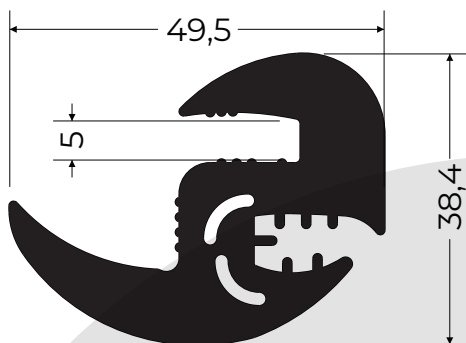

Código: 1089

Descripción: Burlete Parabrisas.

-Coches: Marcopolo Torino
Viale
Metalsur Larga Dist.