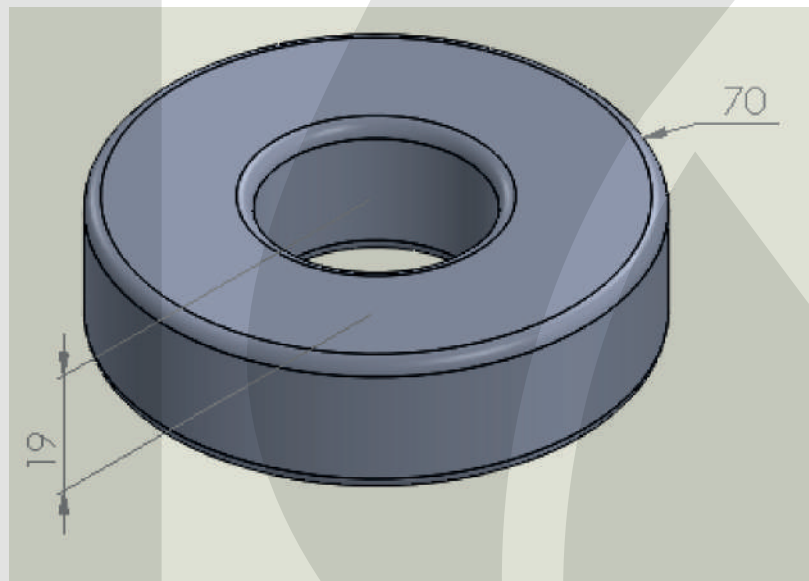

Buje grande.
CÓDIGO:59-00009

Buje chico.
CÓDIGO: 59-00010

Tapón tuerca chico (5/16")
CÓDIGO: 59-00011

Taco con pestaña
CÓDIGO: 59-00012

Pasacables (12mm)
CODIGO: 59-00013

Taco Bajo (0805003)
CODIGO: 72-00003

Taço Alto (0805001)
CÓDIGO: 72-00004

Taço Bajo (0805001)
CÓDIGO: 72-00004

**Cono cubre parlante.
CÓDIGO:76-00002**

**Arandelas 70 mm diámetro (enganche).
CÓDIGO: 92-00001**

Buje redondo con ranuras (Cód.100 003).
CÓDIGO: 92-00002

Regatón 2 ½''
CÓDIGO:92-00004

Tapón tuerca 3/8".
CÓDIGO:92-00006

Buje redondo 30 mm con pestaña (cod 100 002).
CÓDIGO: 92-00007

Buje redondo 30 mm -huevo 10 mm
CÓDIGO: 92-00008

Tapones tuerca 5/16"
CÓDIGO:92-00010