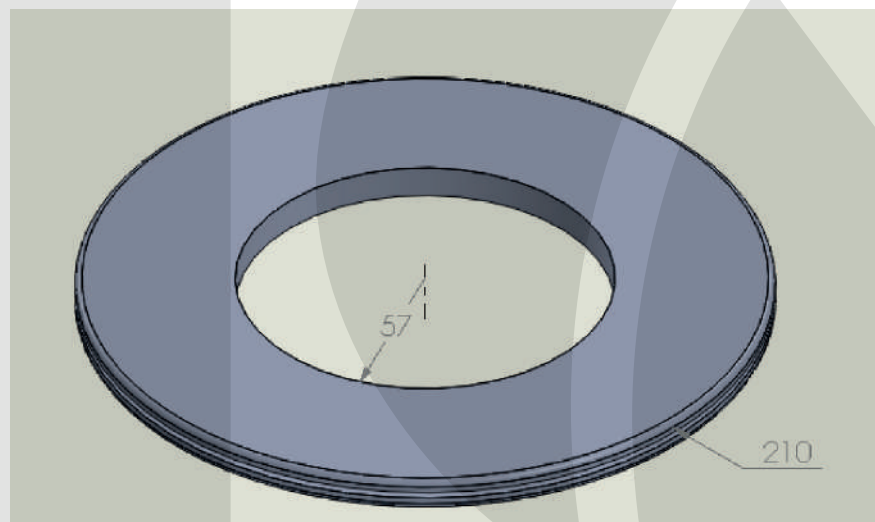

Regaton para estribos en 3"
CÓDIGO: 41-00028

Taco montaje rectangular
CÓDIGO: 44-00001

Taco montaje redondo.
CÓDIGO: 44-00002

Arandelas guardabarros.
CÓDIGO: 44-00009

Junta codo botón carga.
CÓDIGO: 44-00010

Junta botton caño 114.
CODIGO: 44-00011

Cierre canilla de 4" a 3"
CÓDIGO:44-00012

Taco goma-metal tope 3° eje camión.
CÓDIGO:44-00013

**Goma tapa y acople CAN API.
CODIGO:44-00014**

**Junta chica tapa de carga.
CÓDIGO:44-00019**

**Junta válvula interna 4".
CÓDIGO:44-00020**

**Junta API-BOX caño 114.
CÓDIGO:44-00021**

Buje cableado y poldas.
CODIGO:44-00022

Junta paso hombre botton.
CODIGO:44-00024

**Junta tapa de 3".
CÓDIGO:44-00026**