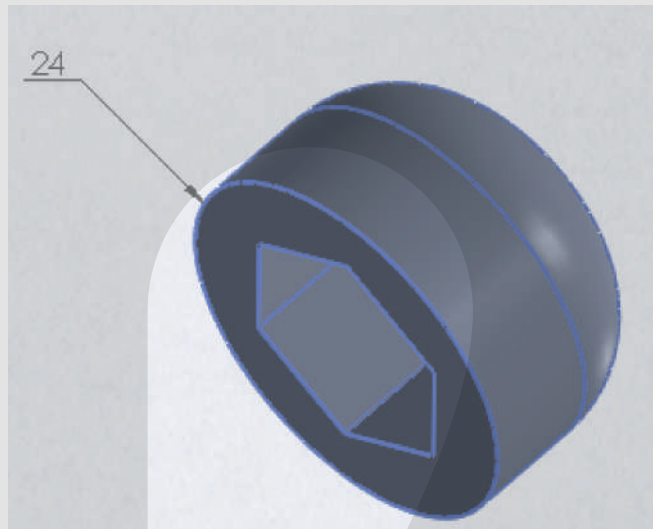

Regatón 2 ½''
CÓDIGO:92-00004

Tapón tuerca 3/8".
CÓDIGO:92-00006

Buje redondo 30 mm con pestaña (cod 100 002).
CÓDIGO: 92-00007

Buje redondo 30 mm -huevo 10 mm
CÓDIGO: 92-00008

Tapones tuerca 5/16"
CÓDIGO:92-00010

RUBBER

Buje Redondo Diam. 60X25X25
CÓDIGO: 92-00012

Taco base con tornillo (7/16")
CÓDIGO: 92-00013

Taço ciego (50X36)
CÓDIGO: 92-00015

Tapón parante de chasis -
CÓDIGO:97-00004

**Tapones tapa tuerca N°2 (7/16).
CÓDIGO: 97-00005**

**Tapones tapa tuerca N°3 (5-16).
CÓDIGO: 97-00006**

Tapón agujero de lubricación.
CÓDIGO:97-00007

RUBBER

BURLETES DE GOMA

www.rubbersrl.com.ar

06

Prensa

RUBBER