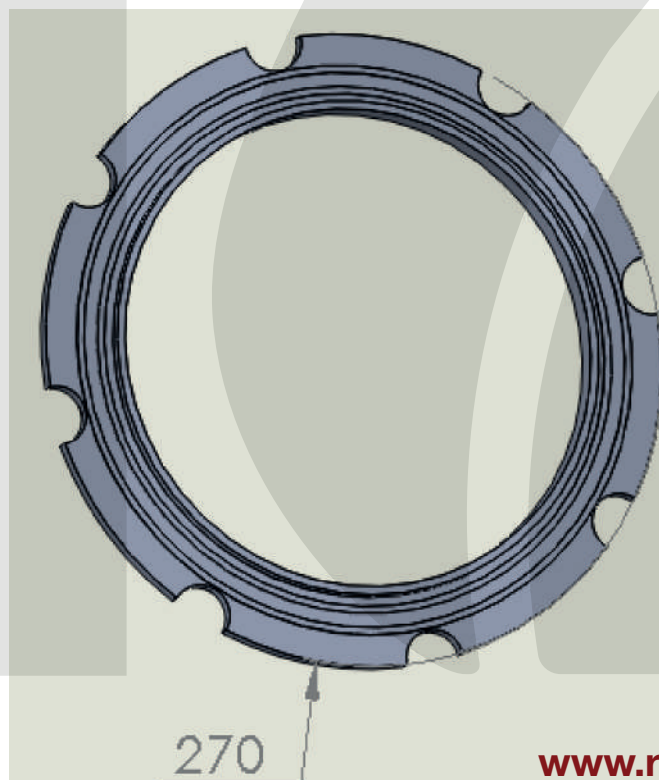

RUBBER

Taço de goma rígida
CÓDIGO:50-00002

Tapón de goma frente
CÓDIGO: 50-00003

Aro de goma micro expandida
CODIGO: 53-00003

Junta descarga rápido
CODIGO: 53-00008

Regatón 3''
CÓDIGO:53-00011

Acople
CÓDIGO: 53-00031

Regatón 2 ½"
CÓDIGO:53-00035

Estrella-Paco 031004
CÓDIGO: 56-00001

Junta de 6" - Paco 031009
CÓDIGO:56-00002

Junta de 8" - Paco 031008
CÓDIGO:56-00003

Pulmón de reductor - Paco 031002
CÓDIGO:56-00004

Reten de hidratante de 8" - Paco 031005
CÓDIGO:56-00005

Buje grande.
CÓDIGO:59-00009

Buje chico.
CÓDIGO: 59-00010

Tapón tuerca chico (5/16")
CÓDIGO: 59-00011

Taco con pestaña
CÓDIGO: 59-00012

Pasacables (12mm)
CODIGO: 59-00013

Taco Bajo (0805003)
CODIGO: 72-00003

Taço Alto (0805001)
CÓDIGO: 72-00004

Taço Bajo (0805001)
CÓDIGO: 72-00004

**Cono cubre parlante.
CÓDIGO:76-00002**

**Arandelas 70 mm diámetro (enganche).
CÓDIGO: 92-00001**

Buje redondo con ranuras (Cód.100 003).
CÓDIGO: 92-00002