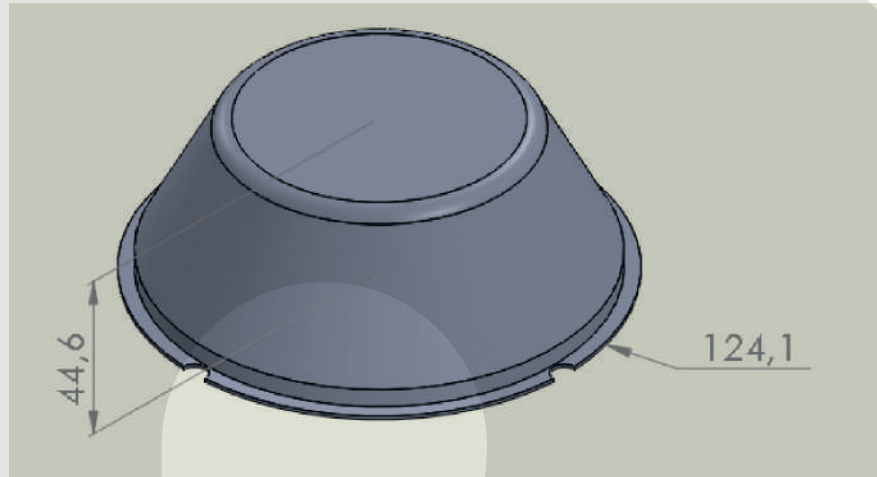

Buje grande.
CÓDIGO:59-00009

Buje chico.
CÓDIGO: 59-00010

Tapón tuerca chico (5/16")
CÓDIGO: 59-00011

Taco con pestaña
CÓDIGO: 59-00012

Pasacables (12mm)
CODIGO: 59-00013

Taco Bajo (0805003)
CODIGO: 72-00003

Taço Alto (0805001)
CÓDIGO: 72-00004

Taço Bajo (0805001)
CÓDIGO: 72-00004

**Cono cubre parlante.
CÓDIGO:76-00002**

**Arandelas 70 mm diámetro (enganche).
CÓDIGO: 92-00001**

Buje redondo con ranuras (Cód.100 003).
CÓDIGO: 92-00002

Regatón 2 ½''
CÓDIGO:92-00004

Tapón tuerca 3/8".
CÓDIGO:92-00006

Buje redondo 30 mm con pestaña (cod 100 002).
CÓDIGO: 92-00007

Buje redondo 30 mm -huevo 10 mm
CÓDIGO: 92-00008

Tapones tuerca 5/16"
CÓDIGO:92-00010