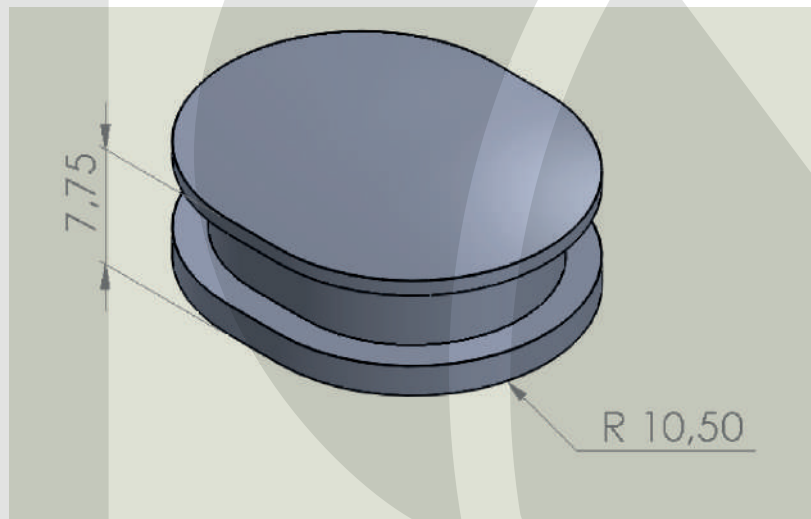

RUBBER

Buje Redondo Diam. 60X25X25
CÓDIGO: 92-00012

Taco base con tornillo (7/16")
CÓDIGO: 92-00013

Taço ciego (50X36)
CÓDIGO: 92-00015

Tapón parante de chasis -
CÓDIGO:97-00004

**Tapones tapa tuerca N°2 (7/16).
CÓDIGO: 97-00005**

**Tapones tapa tuerca N°3 (5-16).
CÓDIGO: 97-00006**

Tapón agujero de lubricación.
CÓDIGO:97-00007

RUBBER

BURLETES DE GOMA

www.rubbersrl.com.ar

06

Prensa

RUBBER