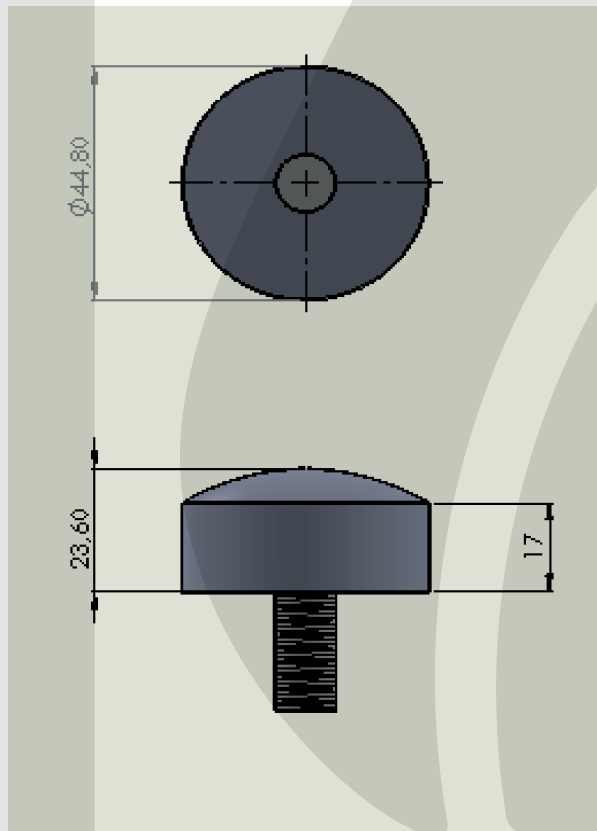

Regatón 2 ½''
CÓDIGO:92-00004

Tapón tuerca 3/8".
CÓDIGO:92-00006

Buje redondo 30 mm con pestaña (cod 100 002).
CÓDIGO: 92-00007

Buje redondo 30 mm -huevo 10 mm
CÓDIGO: 92-00008

Tapones tuerca 5/16"
CÓDIGO:92-00010

RUBBER

Buje Redondo Diam. 60X25X25
CÓDIGO: 92-00012

Taco base con tornillo (7/16")
CÓDIGO: 92-00013

Taço ciego (50X36)
CÓDIGO: 92-00015

Tapón parante de chasis -
CÓDIGO:97-00004

**Tapones tapa tuerca N°2 (7/16).
CÓDIGO: 97-00005**