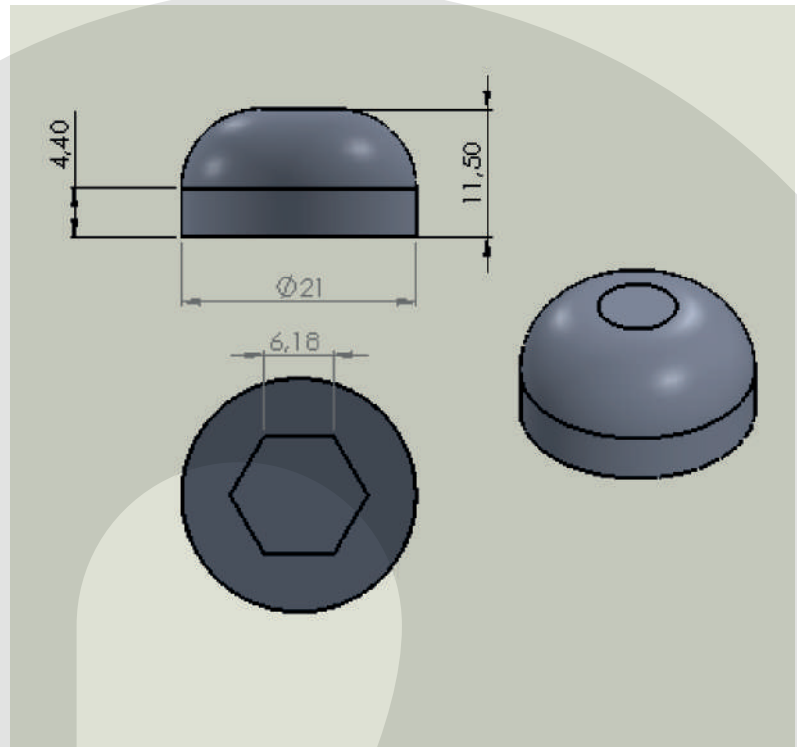

Buje grande.
CÓDIGO:59-00009

Buje chico.
CÓDIGO: 59-00010

Tapón tuerca chico (5/16")
CÓDIGO: 59-00011

Taco con pestaña
CÓDIGO: 59-00012

Pasacables (12mm)
CODIGO: 59-00013

Taco Bajo (0805003)
CODIGO: 72-00003

Taço Alto (0805001)
CÓDIGO: 72-00004

Taço Bajo (0805001)
CÓDIGO: 72-00004

**Cono cubre parlante.
CÓDIGO:76-00002**

**Arandelas 70 mm diámetro (enganche).
CÓDIGO: 92-00001**

Buje redondo con ranuras (Cód.100 003).
CÓDIGO: 92-00002