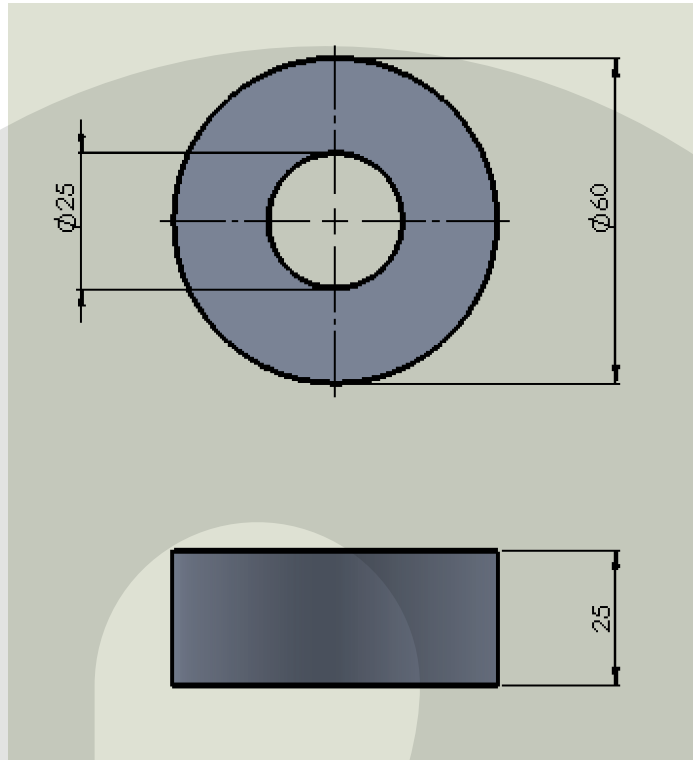

RUBBER

Buje Redondo Diam. 60X25X25
CÓDIGO: 92-00012