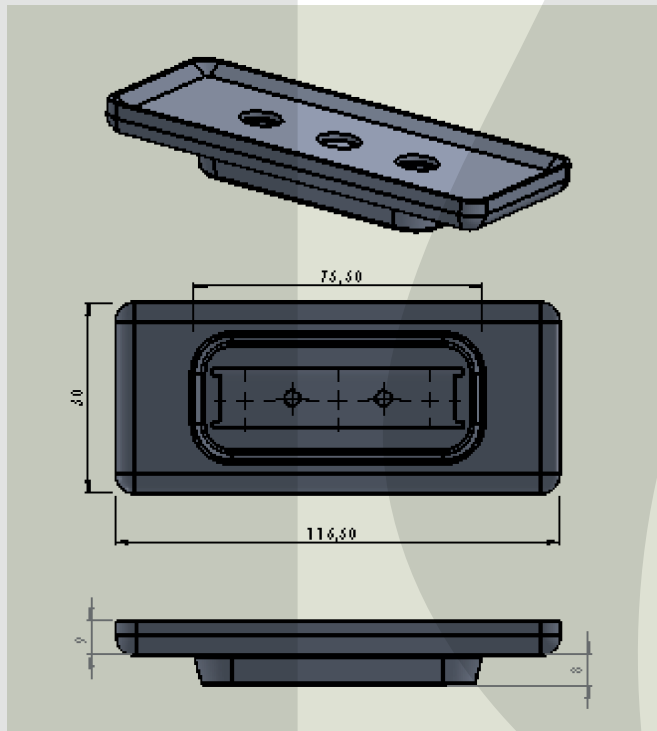

Goma Base + Refuerzo (PE006-AB)
CÓDIGO:49-00003