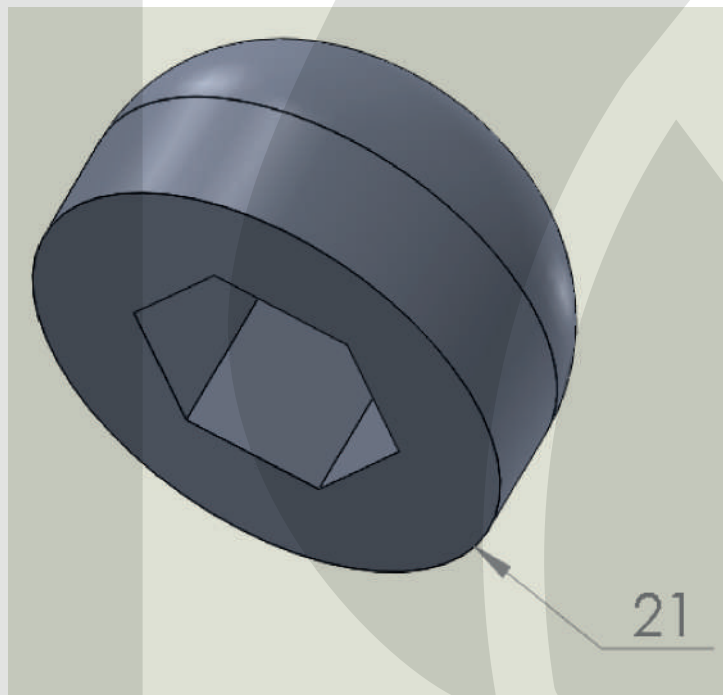

Taço Alto (0805001)
CÓDIGO: 72-00004

Taço Bajo (0805001)
CÓDIGO: 72-00004

**Cono cubre parlante.
CÓDIGO:76-00002**

**Arandelas 70 mm diámetro (enganche).
CÓDIGO: 92-00001**

Buje redondo con ranuras (Cód.100 003).
CÓDIGO: 92-00002

Regatón 2 ½''
CÓDIGO:92-00004

Tapón tuerca 3/8".
CÓDIGO:92-00006

Buje redondo 30 mm con pestaña (cod 100 002).
CÓDIGO: 92-00007

Buje redondo 30 mm -huevo 10 mm
CÓDIGO: 92-00008

Tapones tuerca 5/16"
CÓDIGO:92-00010

RUBBER

Buje Redondo Diam. 60X25X25
CÓDIGO: 92-00012

Taco base con tornillo (7/16")
CÓDIGO: 92-00013

Taço ciego (50X36)
CÓDIGO: 92-00015

Tapón parante de chasis -
CÓDIGO:97-00004

**Tapones tapa tuerca N°2 (7/16).
CÓDIGO: 97-00005**