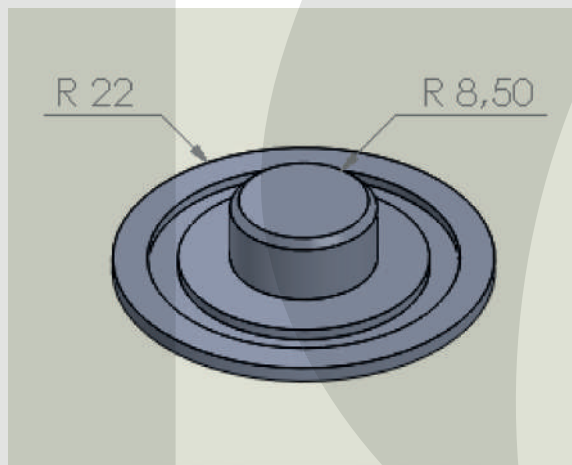

RUBBER

Taço de goma rígida
CÓDIGO:50-00002

Tapón de goma frente
CÓDIGO: 50-00003

Aro de goma micro expandida
CODIGO: 53-00003

Junta descarga rápido
CODIGO: 53-00008

Regatón 3''
CÓDIGO:53-00011

Acople
CÓDIGO: 53-00031

Regatón 2 ½"
CÓDIGO:53-00035

Estrella-Paco 031004
CÓDIGO: 56-00001

Junta de 6" - Paco 031009
CÓDIGO:56-00002

Junta de 8" - Paco 031008
CÓDIGO:56-00003

Pulmón de reductor - Paco 031002
CÓDIGO:56-00004

Reten de hidratante de 8" - Paco 031005
CÓDIGO:56-00005

Buje grande.
CÓDIGO:59-00009

Buje chico.
CÓDIGO: 59-00010

Tapón tuerca chico (5/16")
CÓDIGO: 59-00011

Taco con pestaña
CÓDIGO: 59-00012

Pasacables (12mm)
CODIGO: 59-00013

Taco Bajo (0805003)
CODIGO: 72-00003