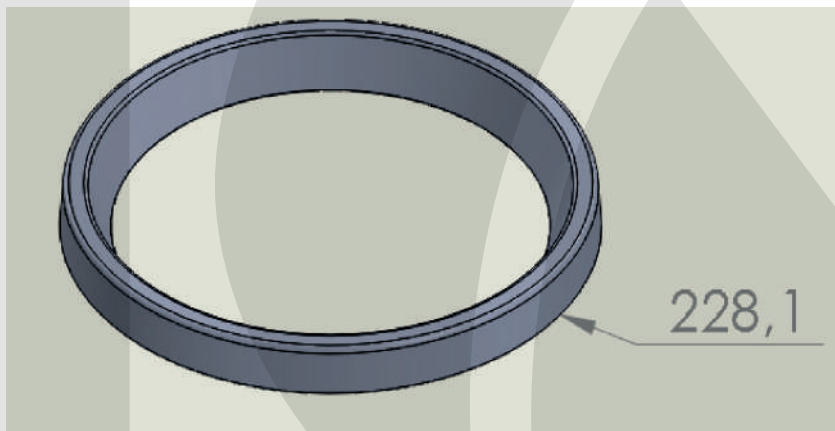

RUBBER

Taço de goma rígida
CÓDIGO:50-00002

Tapón de goma frente
CÓDIGO: 50-00003

Aro de goma micro expandida
CODIGO: 53-00003

Junta descarga rápido
CODIGO: 53-00008

Regatón 3''
CÓDIGO:53-00011

Acople
CÓDIGO: 53-00031

Regatón 2 ½"
CÓDIGO:53-00035

Estrella-Paco 031004
CÓDIGO: 56-00001

Junta de 6" - Paco 031009
CÓDIGO:56-00002

Junta de 8" - Paco 031008
CÓDIGO:56-00003

Pulmón de reductor - Paco 031002
CÓDIGO:56-00004

Reten de hidratante de 8" - Paco 031005
CÓDIGO:56-00005

Buje grande.
CÓDIGO:59-00009

Buje chico.
CÓDIGO: 59-00010

Tapón tuerca chico (5/16")
CÓDIGO: 59-00011

Taco con pestaña
CÓDIGO: 59-00012

Pasacables (12mm)
CODIGO: 59-00013

Taco Bajo (0805003)
CODIGO: 72-00003