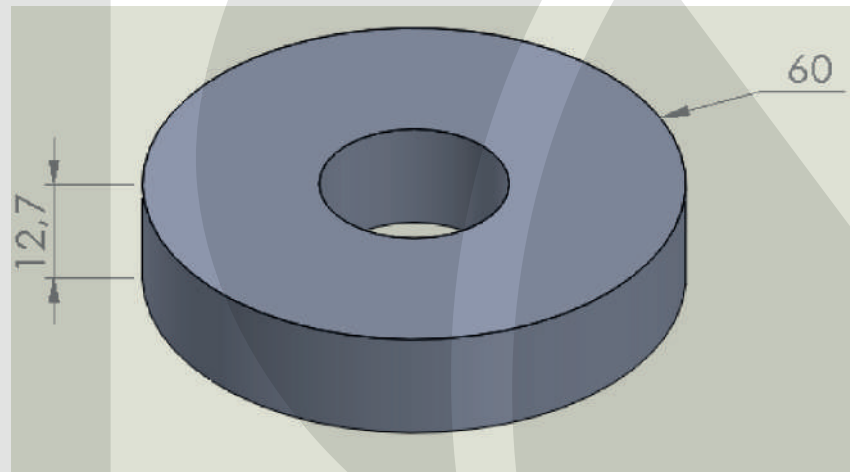

Regatón 2 ½"
CÓDIGO:53-00035

Estrella-Paco 031004
CÓDIGO: 56-00001

Junta de 6" - Paco 031009
CÓDIGO:56-00002

Junta de 8" - Paco 031008
CÓDIGO:56-00003

Pulmón de reductor - Paco 031002
CÓDIGO:56-00004

Reten de hidratante de 8" - Paco 031005
CÓDIGO:56-00005

Buje grande.
CÓDIGO:59-00009

Buje chico.
CÓDIGO: 59-00010

Tapón tuerca chico (5/16")
CÓDIGO: 59-00011

Taco con pestaña
CÓDIGO: 59-00012

Pasacables (12mm)
CODIGO: 59-00013

Taco Bajo (0805003)
CODIGO: 72-00003