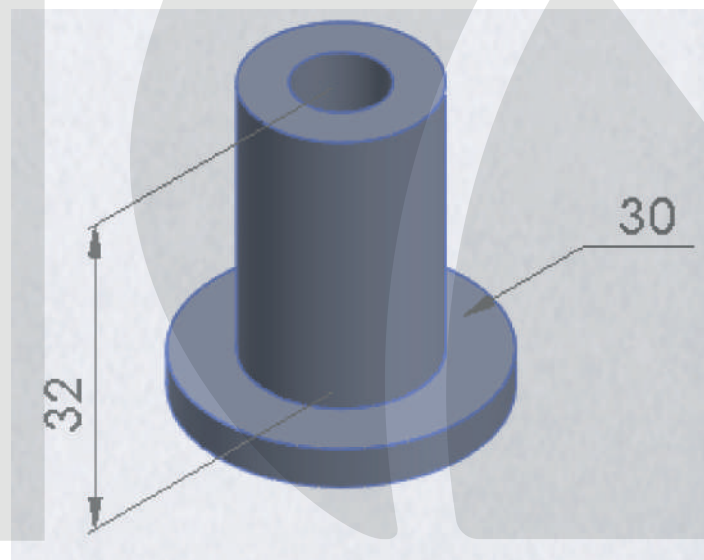

Buje grande.
CÓDIGO:59-00009

Buje chico.
CÓDIGO: 59-00010

Tapón tuerca chico (5/16")
CÓDIGO: 59-00011

Taco con pestaña
CÓDIGO: 59-00012

Pasacables (12mm)
CODIGO: 59-00013

Taco Bajo (0805003)
CODIGO: 72-00003

Taço Alto (0805001)
CÓDIGO: 72-00004

Taço Bajo (0805001)
CÓDIGO: 72-00004

**Cono cubre parlante.
CÓDIGO:76-00002**

**Arandelas 70 mm diámetro (enganche).
CÓDIGO: 92-00001**

Buje redondo con ranuras (Cód.100 003).
CÓDIGO: 92-00002