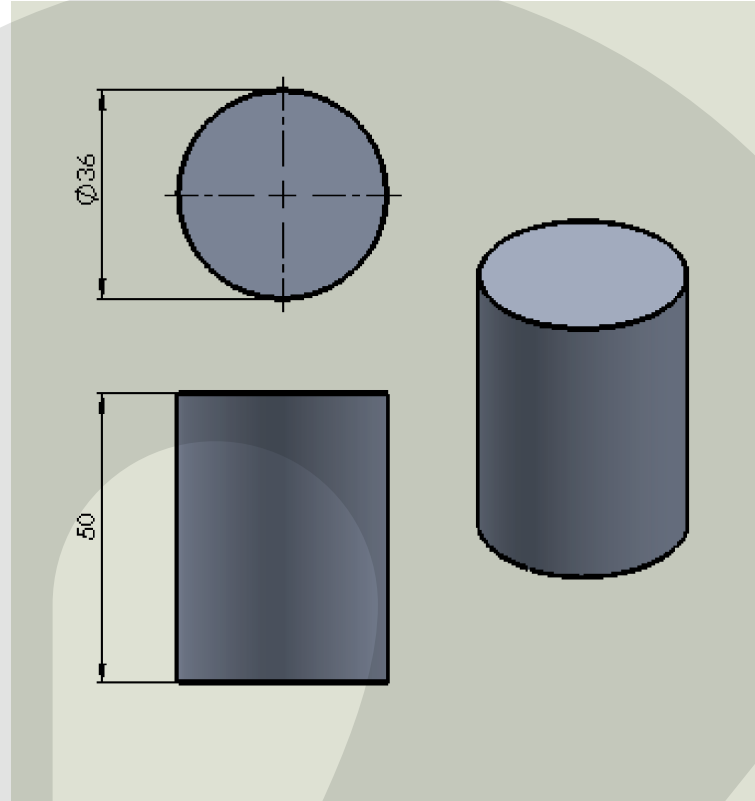

RUBBER

Buje Redondo Diam. 60X25X25
CÓDIGO: 92-00012

Taco base con tornillo (7/16")
CÓDIGO: 92-00013

Taço ciego (50X36)
CÓDIGO: 92-00015

Tapón parante de chasis -
CÓDIGO:97-00004

**Tapones tapa tuerca N°2 (7/16).
CÓDIGO: 97-00005**