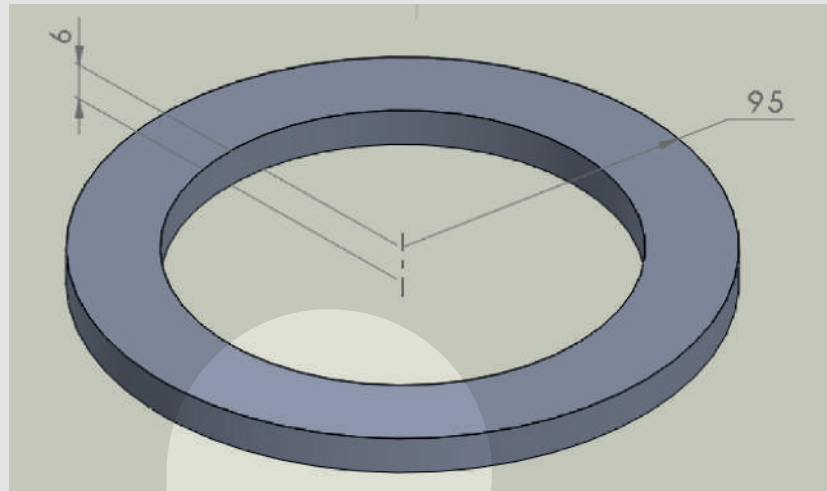

Junta botton caño 114.
CODIGO: 44-00011

Cierre canilla de 4" a 3"
CÓDIGO:44-00012

Taco goma-metal tope 3° eje camión.
CÓDIGO:44-00013

**Goma tapa y acople CAN API.
CODIGO:44-00014**

**Junta chica tapa de carga.
CÓDIGO:44-00019**

**Junta válvula interna 4".
CÓDIGO:44-00020**

**Junta API-BOX caño 114.
CÓDIGO:44-00021**

Buje cableado y poldas.
CODIGO:44-00022

Junta paso hombre botton.
CODIGO:44-00024

**Junta tapa de 3".
CÓDIGO:44-00026**

**Junta rec vapor.
CÓDIGO:44-00028**

**Buje pasa poliamida de 6 mm.
CÓDIGO:44-00034**

**Junta acrílico nitrilo.
CÓDIGO:44-00035**

Taco redondo 80x60 para martillo.
CÓDIGO:44-00036

Tubo para jaula antivuelco (2 1/2").
CÓDIGO:49-00001

RUBBER

Taço de goma rígida
CÓDIGO:50-00002

Tapón de goma frente
CÓDIGO: 50-00003

Aro de goma micro expandida
CODIGO: 53-00003

Junta descarga rápido
CODIGO: 53-00008

Regatón 3''
CÓDIGO:53-00011

Acople
CÓDIGO: 53-00031