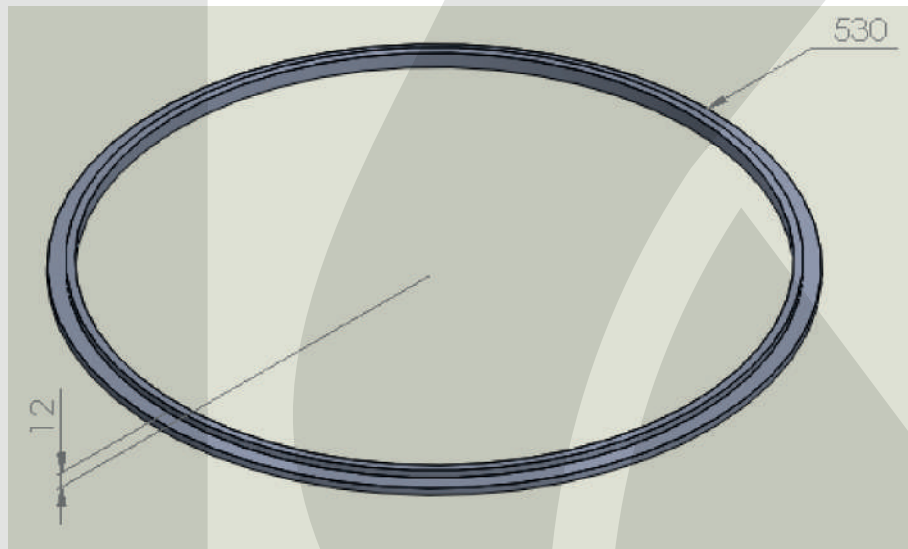

Junta botton caño 114.
CODIGO: 44-00011

Cierre canilla de 4" a 3"
CÓDIGO:44-00012

Taco goma-metal tope 3° eje camión.
CÓDIGO:44-00013

**Goma tapa y acople CAN API.
CODIGO:44-00014**

**Junta chica tapa de carga.
CÓDIGO:44-00019**

**Junta válvula interna 4".
CÓDIGO:44-00020**

**Junta API-BOX caño 114.
CÓDIGO:44-00021**

Buje cableado y poldas.
CODIGO:44-00022

Junta paso hombre botton.
CODIGO:44-00024

**Junta tapa de 3".
CÓDIGO:44-00026**

**Junta rec vapor.
CÓDIGO:44-00028**

**Buje pasa poliamida de 6 mm.
CÓDIGO:44-00034**

**Junta acrílico nitrilo.
CÓDIGO:44-00035**

Taco redondo 80x60 para martillo.
CÓDIGO:44-00036

Tubo para jaula antivuelco (2 1/2").
CÓDIGO:49-00001

RUBBER

Taço de goma rígida
CÓDIGO:50-00002

Tapón de goma frente
CÓDIGO: 50-00003

Aro de goma micro expandida
CODIGO: 53-00003

Junta descarga rápido
CODIGO: 53-00008

Regatón 3''
CÓDIGO:53-00011

Acople
CÓDIGO: 53-00031