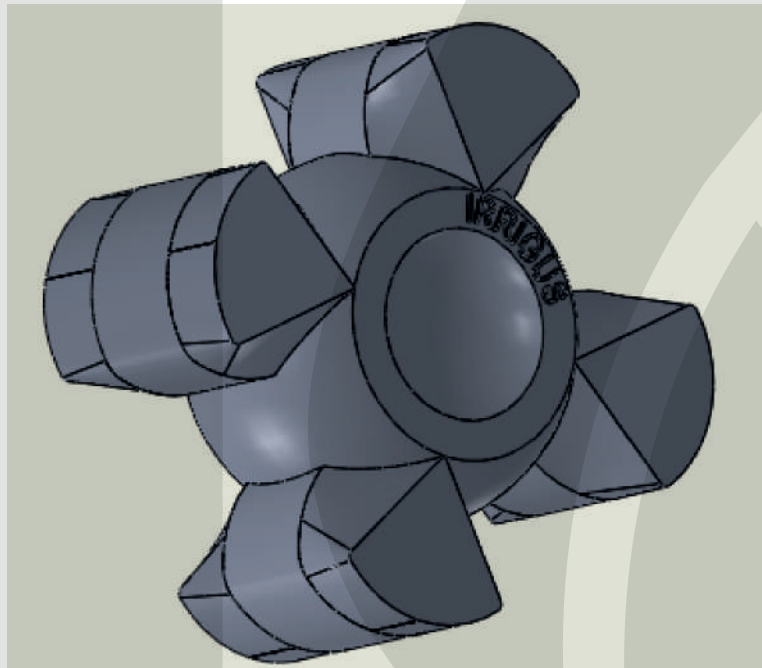

Junta botton caño 114.
CODIGO: 44-00011

Cierre canilla de 4" a 3"
CÓDIGO:44-00012

Taco goma-metal tope 3° eje camión.
CÓDIGO:44-00013

**Goma tapa y acople CAN API.
CODIGO:44-00014**

**Junta chica tapa de carga.
CÓDIGO:44-00019**

Aro de goma para cabezal perno diam 25 mm
CÓDIGO:49-00002

Goma Base + Refuerzo (PE006-AB)
CÓDIGO:49-00003

RUBBER Goma Base + Refuerzo
CODIGO: 49-00005 (PE006-AB-1)

Taco de goma 60 x 60 x 400.
CÓDIGO:50-00001

RUBBER

Taço de goma rígida
CÓDIGO:50-00002

Tapón de goma frente
CÓDIGO: 50-00003

Aro de goma micro expandida
CODIGO: 53-00003

Junta descarga rápido
CODIGO: 53-00008

Regatón 3''
CÓDIGO:53-00011

Acople
CÓDIGO: 53-00031

Regatón 2 ½"
CÓDIGO:53-00035

Estrella-Paco 031004
CÓDIGO: 56-00001

Junta de 6" - Paco 031009
CÓDIGO:56-00002

Junta de 8" - Paco 031008
CÓDIGO:56-00003

Pulmón de reductor - Paco 031002
CÓDIGO:56-00004

Reten de hidratante de 8" - Paco 031005
CÓDIGO:56-00005