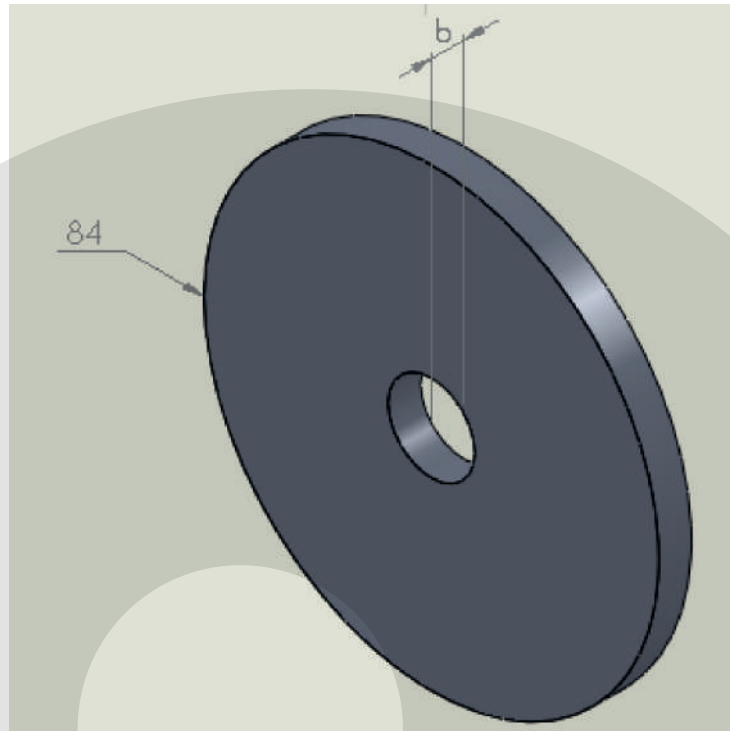

Taco de goma
CÓDIGO: 36-00004

Tapón de goma para carrocería.
CÓDIGO: 39-00003

Buje de goma jaula antivuelco 3''
CÓDIGO: 41-00003

Arandela de goma p kit de seguridad
CÓDIGO: 41-00004

Anillos enganche
CÓDIGO: 41-00013

Regaton para estribos en 3"
CÓDIGO: 41-00028

Taco montaje rectangular
CÓDIGO: 44-00001

Taco montaje redondo.
CÓDIGO: 44-00002

Arandelas guardabarros.
CÓDIGO: 44-00009

Junta codo botón carga.
CÓDIGO: 44-00010

Junta botton caño 114.
CODIGO: 44-00011

Cierre canilla de 4" a 3"
CÓDIGO:44-00012

Taco goma-metal tope 3° eje camión.
CÓDIGO:44-00013

**Goma tapa y acople CAN API.
CODIGO:44-00014**

**Junta chica tapa de carga.
CÓDIGO:44-00019**

**Junta válvula interna 4".
CÓDIGO:44-00020**

**Junta API-BOX caño 114.
CÓDIGO:44-00021**

Buje cableado y poldas.
CODIGO:44-00022

Junta paso hombre botton.
CODIGO:44-00024

**Junta tapa de 3".
CÓDIGO:44-00026**