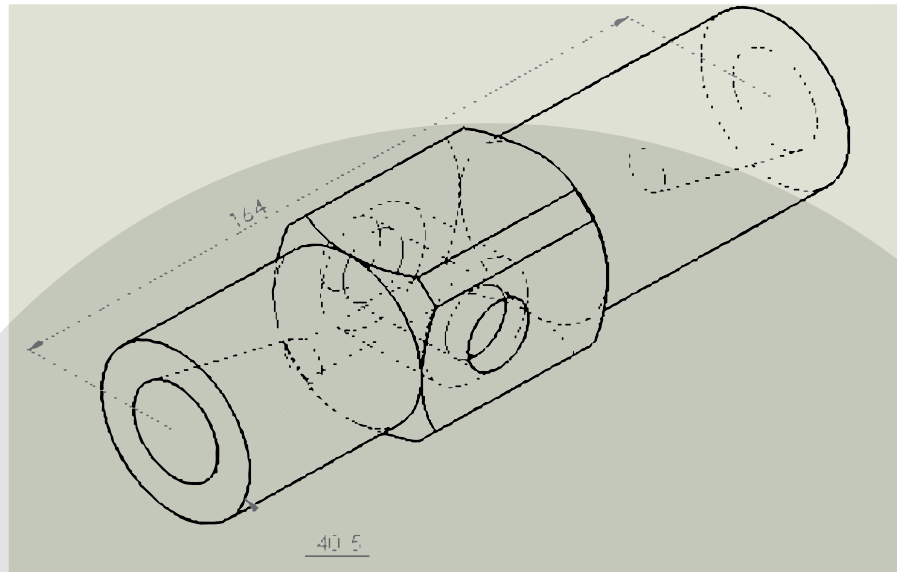

Taco de goma
CÓDIGO: 36-00004

Tapón de goma para carrocería.
CÓDIGO: 39-00003

Buje de goma jaula antivuelco 3''
CÓDIGO: 41-00003

Arandela de goma p kit de seguridad
CÓDIGO: 41-00004

Anillos enganche
CÓDIGO: 41-00013

Regaton para estribos en 3"
CÓDIGO: 41-00028

Taco montaje rectangular
CÓDIGO: 44-00001

Taco montaje redondo.
CÓDIGO: 44-00002

Arandelas guardabarros.
CÓDIGO: 44-00009

Junta codo botón carga.
CÓDIGO: 44-00010

Junta botton caño 114.
CODIGO: 44-00011

Cierre canilla de 4" a 3"
CÓDIGO:44-00012

Taco goma-metal tope 3° eje camión.
CÓDIGO:44-00013

**Goma tapa y acople CAN API.
CODIGO:44-00014**

**Junta chica tapa de carga.
CÓDIGO:44-00019**