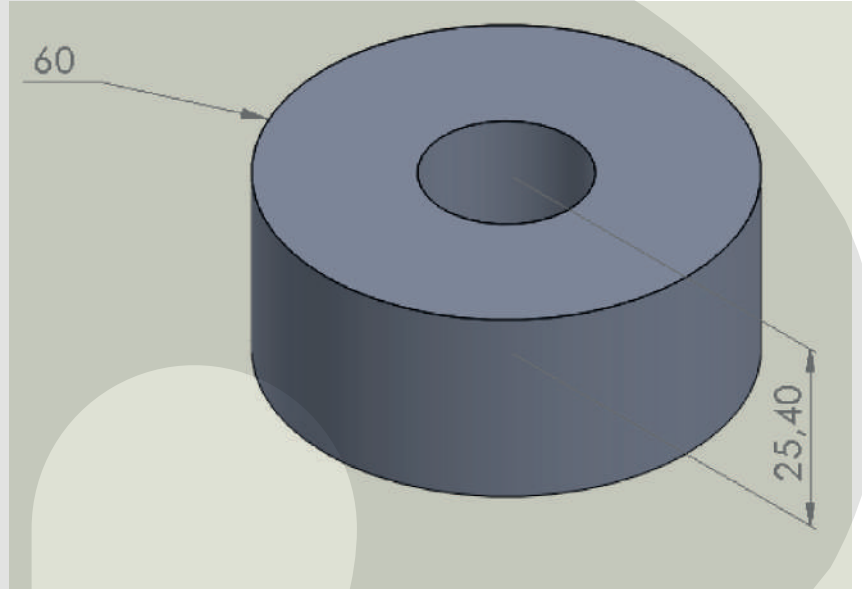

RUBBER

Taço de goma rígida
CÓDIGO:50-00002

Tapón de goma frente
CÓDIGO: 50-00003

Aro de goma micro expandida
CODIGO: 53-00003

Junta descarga rápido
CODIGO: 53-00008

Regatón 3''
CÓDIGO:53-00011

Acople
CÓDIGO: 53-00031

Regatón 2 ½"
CÓDIGO:53-00035

Estrella-Paco 031004
CÓDIGO: 56-00001

Junta de 6" - Paco 031009
CÓDIGO:56-00002

Junta de 8" - Paco 031008
CÓDIGO:56-00003

Pulmón de reductor - Paco 031002
CÓDIGO:56-00004

Reten de hidratante de 8" - Paco 031005
CÓDIGO:56-00005

Buje grande.
CÓDIGO:59-00009

Buje chico.
CÓDIGO: 59-00010

Tapón tuerca chico (5/16")
CÓDIGO: 59-00011

Taco con pestaña
CÓDIGO: 59-00012

Pasacables (12mm)
CODIGO: 59-00013

Taco Bajo (0805003)
CODIGO: 72-00003