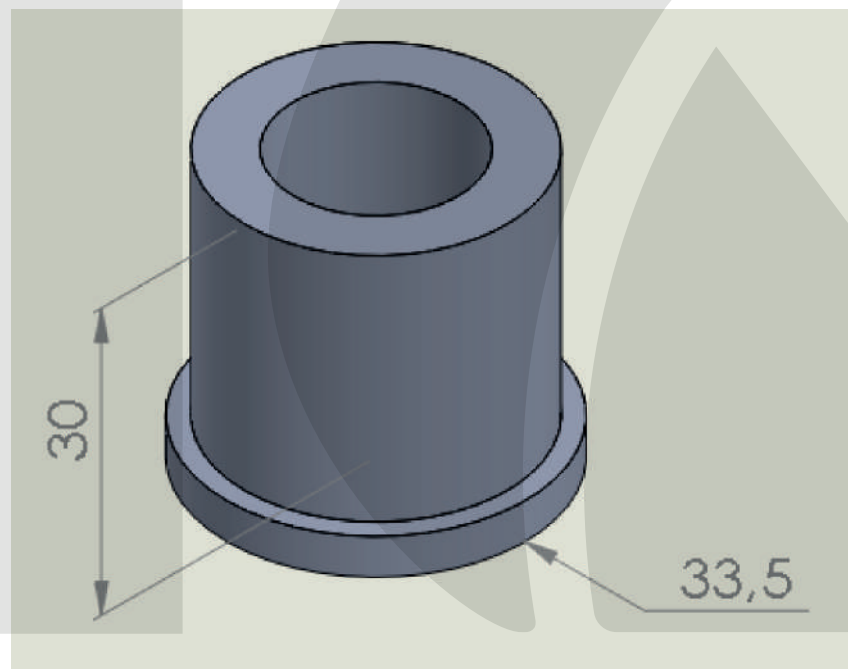

Regatón 2 ½''
CÓDIGO:92-00004

Tapón tuerca 3/8".
CÓDIGO:92-00006

Buje redondo 30 mm con pestaña (cod 100 002).
CÓDIGO: 92-00007

Buje redondo 30 mm -huevo 10 mm
CÓDIGO: 92-00008

Tapones tuerca 5/16"
CÓDIGO:92-00010