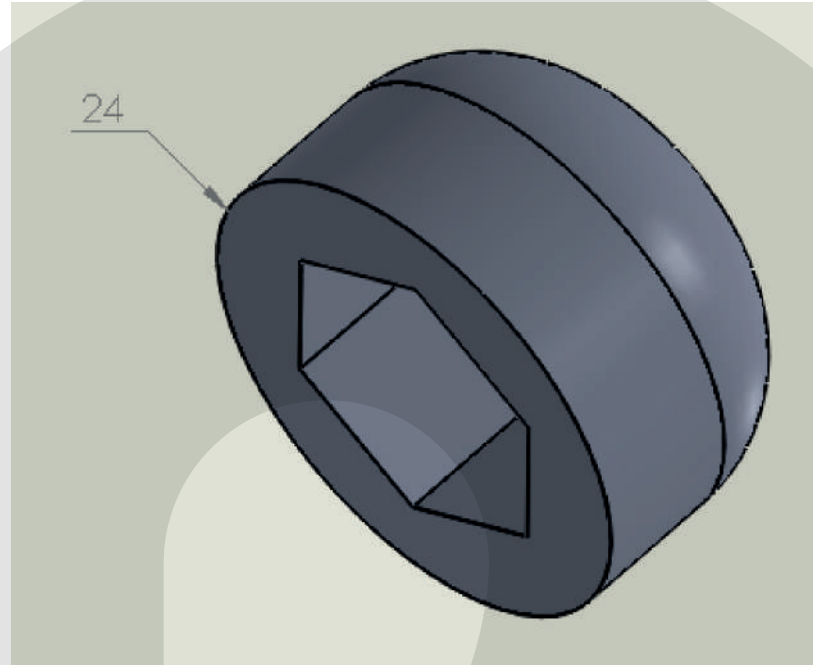

Buje grande.
CÓDIGO:59-00009

Buje chico.
CÓDIGO: 59-00010

Tapón tuerca chico (5/16")
CÓDIGO: 59-00011

Taco con pestaña
CÓDIGO: 59-00012

Pasacables (12mm)
CODIGO: 59-00013

Taco Bajo (0805003)
CODIGO: 72-00003

Taço Alto (0805001)
CÓDIGO: 72-00004

Taço Bajo (0805001)
CÓDIGO: 72-00004

**Cono cubre parlante.
CÓDIGO:76-00002**

**Arandelas 70 mm diámetro (enganche).
CÓDIGO: 92-00001**

Buje redondo con ranuras (Cód.100 003).
CÓDIGO: 92-00002

Regatón 2 ½''
CÓDIGO:92-00004

Tapón tuerca 3/8".
CÓDIGO:92-00006

Buje redondo 30 mm con pestaña (cod 100 002).
CÓDIGO: 92-00007

Buje redondo 30 mm -huevo 10 mm
CÓDIGO: 92-00008

Tapones tuerca 5/16"
CÓDIGO:92-00010