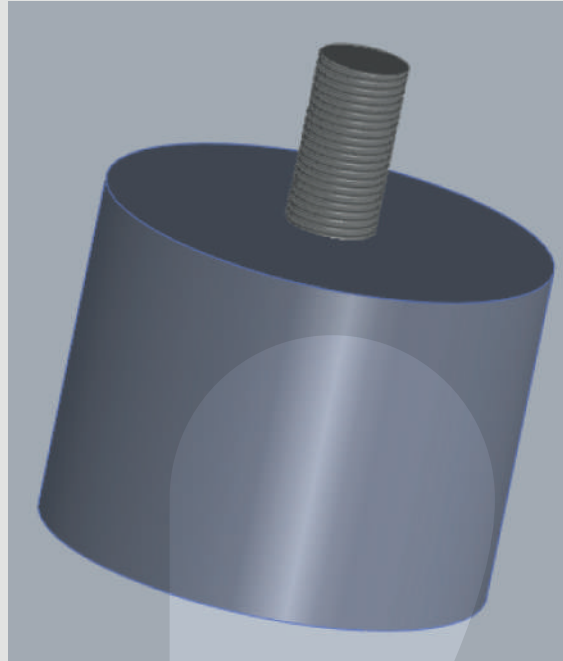

Junta botton caño 114.
CODIGO: 44-00011

Cierre canilla de 4" a 3"
CÓDIGO:44-00012

Taco goma-metal tope 3° eje camión.
CÓDIGO:44-00013

**Goma tapa y acople CAN API.
CODIGO:44-00014**

**Junta chica tapa de carga.
CÓDIGO:44-00019**

**Junta rec vapor.
CÓDIGO:44-00028**

**Buje pasa poliamida de 6 mm.
CÓDIGO:44-00034**

**Junta acrílico nitrilo.
CÓDIGO:44-00035**

Taco redondo 80x60 para martillo.
CÓDIGO:44-00036

Tubo para jaula antivuelco (2 1/2").
CÓDIGO:49-00001

Aro de goma para cabezal perno diam 25 mm
CÓDIGO:49-00002

Goma Base + Refuerzo (PE006-AB)
CÓDIGO:49-00003

RUBBER Goma Base + Refuerzo
CODIGO: 49-00005 (PE006-AB-1)

Taco de goma 60 x 60 x 400.
CÓDIGO:50-00001

RUBBER

Taço de goma rígida
CÓDIGO:50-00002

Tapón de goma frente
CÓDIGO: 50-00003

Aro de goma micro expandida
CODIGO: 53-00003

Junta descarga rápido
CODIGO: 53-00008

Regatón 3''
CÓDIGO:53-00011

Acople
CÓDIGO: 53-00031