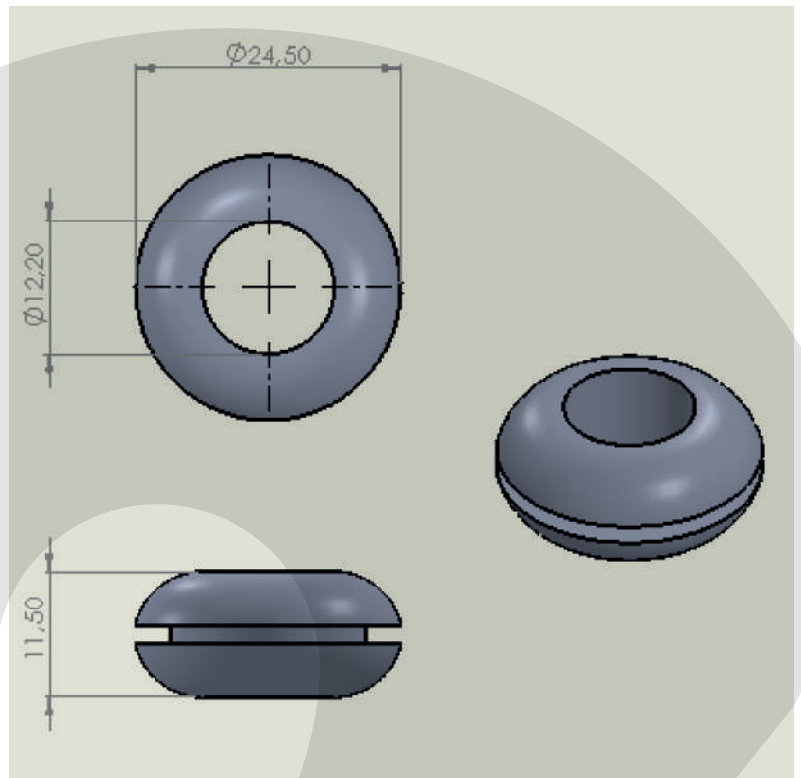

Buje grande.
CÓDIGO:59-00009

Buje chico.
CÓDIGO: 59-00010

Tapón tuerca chico (5/16")
CÓDIGO: 59-00011

Taco con pestaña
CÓDIGO: 59-00012

Pasacables (12mm)
CODIGO: 59-00013

Taco Bajo (0805003)
CODIGO: 72-00003

Taço Alto (0805001)
CÓDIGO: 72-00004

Taço Bajo (0805001)
CÓDIGO: 72-00004

**Cono cubre parlante.
CÓDIGO:76-00002**

**Arandelas 70 mm diámetro (enganche).
CÓDIGO: 92-00001**

Buje redondo con ranuras (Cód.100 003).
CÓDIGO: 92-00002