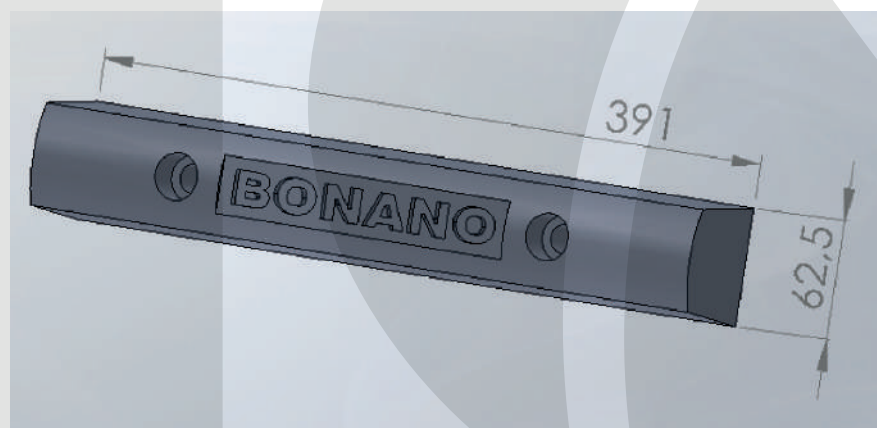

Aro de goma para cabezal perno diam 25 mm
CÓDIGO:49-00002

Goma Base + Refuerzo (PE006-AB)
CÓDIGO:49-00003

RUBBER Goma Base + Refuerzo
CODIGO: 49-00005 (PE006-AB-1)

Taco de goma 60 x 60 x 400.
CÓDIGO:50-00001

RUBBER

Taço de goma rígida
CÓDIGO:50-00002

Tapón de goma frente
CÓDIGO: 50-00003

Aro de goma micro expandida
CODIGO: 53-00003

Junta descarga rápido
CODIGO: 53-00008

Regatón 3''
CÓDIGO:53-00011

Acople
CÓDIGO: 53-00031