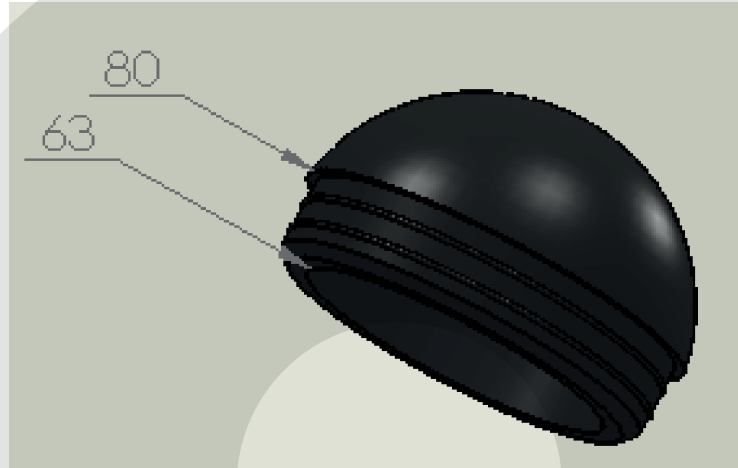

Taco de goma
CÓDIGO: 36-00004

Tapón de goma para carrocería.
CÓDIGO: 39-00003

Buje de goma jaula antivuelco 3''
CÓDIGO: 41-00003

Arandela de goma p kit de seguridad
CÓDIGO: 41-00004

Anillos enganche
CÓDIGO: 41-00013

Regaton para estribos en 3"
CÓDIGO: 41-00028

Taco montaje rectangular
CÓDIGO: 44-00001

Taco montaje redondo.
CÓDIGO: 44-00002

Arandelas guardabarros.
CÓDIGO: 44-00009

Junta codo botón carga.
CÓDIGO: 44-00010

Junta botton caño 114.
CODIGO: 44-00011

Cierre canilla de 4" a 3"
CÓDIGO:44-00012

Taco goma-metal tope 3° eje camión.
CÓDIGO:44-00013

**Goma tapa y acople CAN API.
CODIGO:44-00014**

**Junta chica tapa de carga.
CÓDIGO:44-00019**

**Tapones tapa tuerca N°3 (5-16).
CÓDIGO: 97-00006**

Tapón agujero de lubricación.
CÓDIGO:97-00007

RUBBER

BURLETES DE GOMA

www.rubbersrl.com.ar

06

Prensa

RUBBER