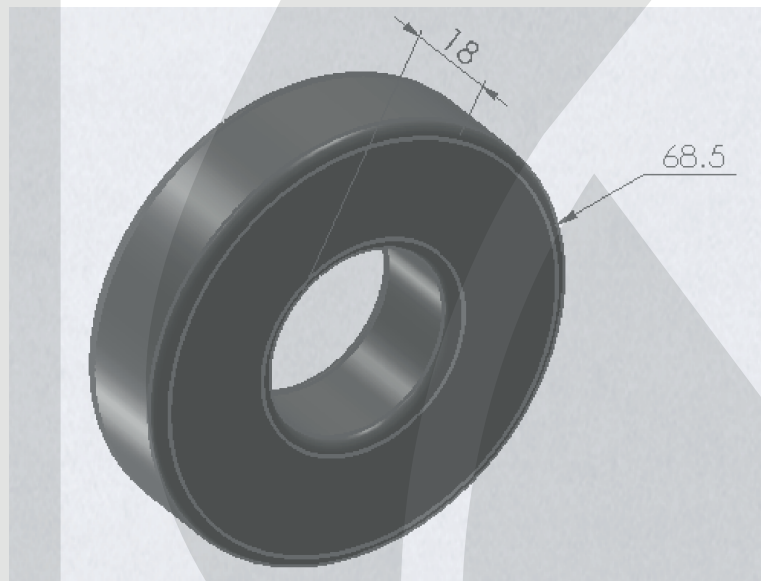

Taco de goma
CÓDIGO: 36-00004

Tapón de goma para carrocería.
CÓDIGO: 39-00003

Buje de goma jaula antivuelco 3''
CÓDIGO: 41-00003

Arandela de goma p kit de seguridad
CÓDIGO: 41-00004

Anillos enganche
CÓDIGO: 41-00013

Regaton para estribos en 3"
CÓDIGO: 41-00028

Taco montaje rectangular
CÓDIGO: 44-00001

Taco montaje redondo.
CÓDIGO: 44-00002

Arandelas guardabarros.
CÓDIGO: 44-00009

Junta codo botón carga.
CÓDIGO: 44-00010

Junta botton caño 114.
CODIGO: 44-00011

Cierre canilla de 4" a 3"
CÓDIGO:44-00012

Taco goma-metal tope 3° eje camión.
CÓDIGO:44-00013

**Goma tapa y acople CAN API.
CODIGO:44-00014**

**Junta chica tapa de carga.
CÓDIGO:44-00019**