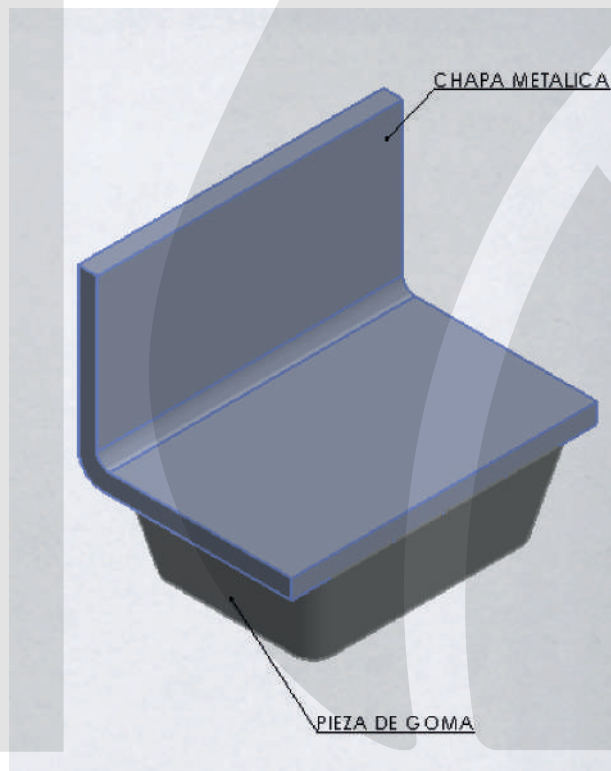

Regaton para estribos en 3"
CÓDIGO: 41-00028

Taco montaje rectangular
CÓDIGO: 44-00001

Taco montaje redondo.
CÓDIGO: 44-00002

Arandelas guardabarros.
CÓDIGO: 44-00009

Junta codo botón carga.
CÓDIGO: 44-00010

Junta botton caño 114.
CODIGO: 44-00011

Cierre canilla de 4" a 3"
CÓDIGO:44-00012

Taco goma-metal tope 3° eje camión.
CÓDIGO:44-00013

**Goma tapa y acople CAN API.
CODIGO:44-00014**

**Junta chica tapa de carga.
CÓDIGO:44-00019**

**Junta válvula interna 4".
CÓDIGO:44-00020**

**Junta API-BOX caño 114.
CÓDIGO:44-00021**

Buje cableado y poldas.
CODIGO:44-00022

Junta paso hombre botton.
CODIGO:44-00024

**Junta tapa de 3".
CÓDIGO:44-00026**

RUBBER

Taço de goma rígida
CÓDIGO:50-00002

Tapón de goma frente
CÓDIGO: 50-00003

Aro de goma micro expandida
CODIGO: 53-00003

Junta descarga rápido
CODIGO: 53-00008

Regatón 3''
CÓDIGO:53-00011

Acople
CÓDIGO: 53-00031