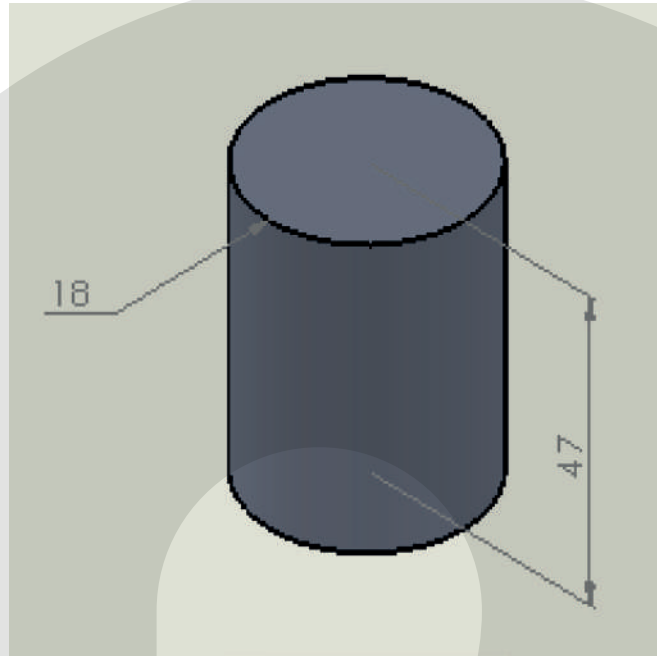

Regaton para estribos en 3"
CÓDIGO: 41-00028

Taco montaje rectangular
CÓDIGO: 44-00001

Taco montaje redondo.
CÓDIGO: 44-00002

Arandelas guardabarros.
CÓDIGO: 44-00009

Junta codo botón carga.
CÓDIGO: 44-00010

Junta botton caño 114.
CODIGO: 44-00011

Cierre canilla de 4" a 3"
CÓDIGO:44-00012

Taco goma-metal tope 3° eje camión.
CÓDIGO:44-00013

**Goma tapa y acople CAN API.
CODIGO:44-00014**

**Junta chica tapa de carga.
CÓDIGO:44-00019**