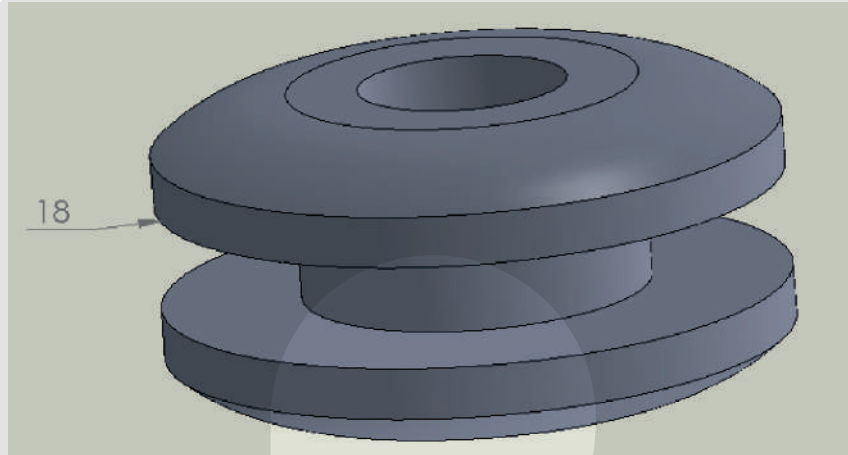

Junta botton caño 114.
CODIGO: 44-00011

Cierre canilla de 4" a 3"
CÓDIGO:44-00012

Taco goma-metal tope 3° eje camión.
CÓDIGO:44-00013

**Goma tapa y acople CAN API.
CODIGO:44-00014**

**Junta chica tapa de carga.
CÓDIGO:44-00019**

**Junta válvula interna 4".
CÓDIGO:44-00020**

**Junta API-BOX caño 114.
CÓDIGO:44-00021**

Buje cableado y poldas.
CODIGO:44-00022

Junta paso hombre botton.
CODIGO:44-00024

**Junta tapa de 3".
CÓDIGO:44-00026**

**Junta rec vapor.
CÓDIGO:44-00028**

**Buje pasa poliamida de 6 mm.
CÓDIGO:44-00034**

**Junta acrílico nitrilo.
CÓDIGO:44-00035**

Taco redondo 80x60 para martillo.
CÓDIGO:44-00036

Tubo para jaula antivuelco (2 1/2").
CÓDIGO:49-00001