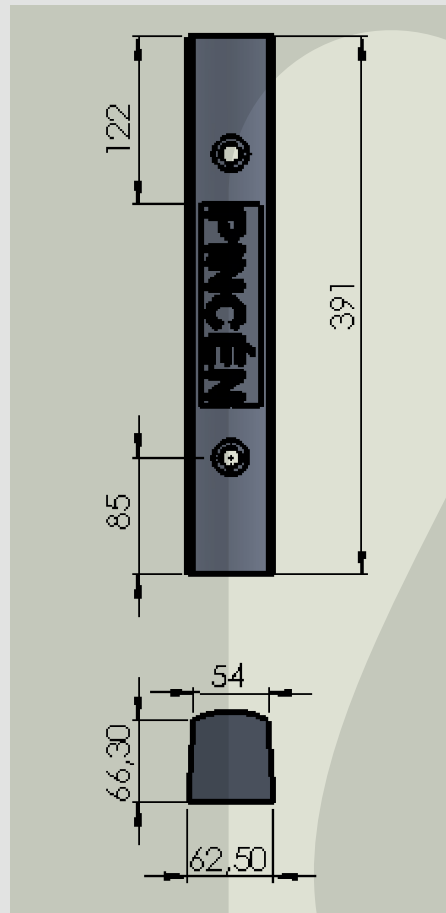

Junta botton caño 114.
CODIGO: 44-00011

Cierre canilla de 4" a 3"
CÓDIGO:44-00012

Taco goma-metal tope 3° eje camión.
CÓDIGO:44-00013

**Goma tapa y acople CAN API.
CODIGO:44-00014**

**Junta chica tapa de carga.
CÓDIGO:44-00019**

Buje grande.
CÓDIGO:59-00009

Buje chico.
CÓDIGO: 59-00010

Tapón tuerca chico (5/16")
CÓDIGO: 59-00011

Taco con pestaña
CÓDIGO: 59-00012

Pasacables (12mm)
CODIGO: 59-00013

Taco Bajo (0805003)
CODIGO: 72-00003

Taço Alto (0805001)
CÓDIGO: 72-00004

Taço Bajo (0805001)
CÓDIGO: 72-00004

**Cono cubre parlante.
CÓDIGO:76-00002**

**Arandelas 70 mm diámetro (enganche).
CÓDIGO: 92-00001**

Buje redondo con ranuras (Cód.100 003).
CÓDIGO: 92-00002

Regatón 2 ½''
CÓDIGO:92-00004

Tapón tuerca 3/8".
CÓDIGO:92-00006

Buje redondo 30 mm con pestaña (cod 100 002).
CÓDIGO: 92-00007

Buje redondo 30 mm -huevo 10 mm
CÓDIGO: 92-00008

Tapones tuerca 5/16"
CÓDIGO:92-00010