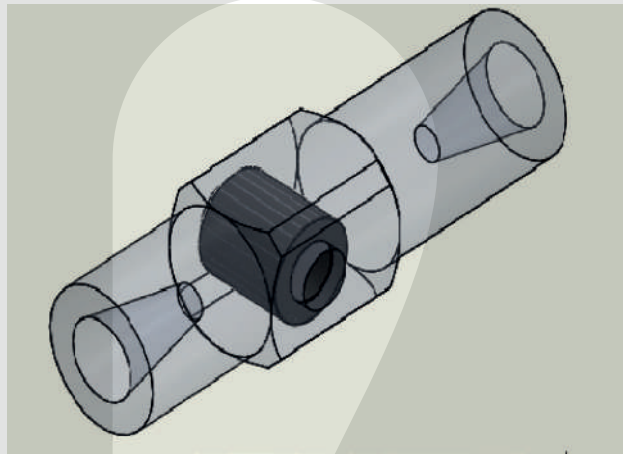

Taco de goma
CÓDIGO: 36-00004

Tapón de goma para carrocería.
CÓDIGO: 39-00003

Buje de goma jaula antivuelco 3''
CÓDIGO: 41-00003

Arandela de goma p kit de seguridad
CÓDIGO: 41-00004

Anillos enganche
CÓDIGO: 41-00013

Regaton para estribos en 3"
CÓDIGO: 41-00028

Taco montaje rectangular
CÓDIGO: 44-00001

Taco montaje redondo.
CÓDIGO: 44-00002

Arandelas guardabarros.
CÓDIGO: 44-00009

Junta codo botón carga.
CÓDIGO: 44-00010

Junta botton caño 114.
CODIGO: 44-00011

Cierre canilla de 4" a 3"
CÓDIGO:44-00012

Taco goma-metal tope 3° eje camión.
CÓDIGO:44-00013

**Goma tapa y acople CAN API.
CODIGO:44-00014**

**Junta chica tapa de carga.
CÓDIGO:44-00019**

**Junta válvula interna 4".
CÓDIGO:44-00020**

**Junta API-BOX caño 114.
CÓDIGO:44-00021**

Buje cableado y poldas.
CODIGO:44-00022

Junta paso hombre botton.
CODIGO:44-00024

**Junta tapa de 3".
CÓDIGO:44-00026**