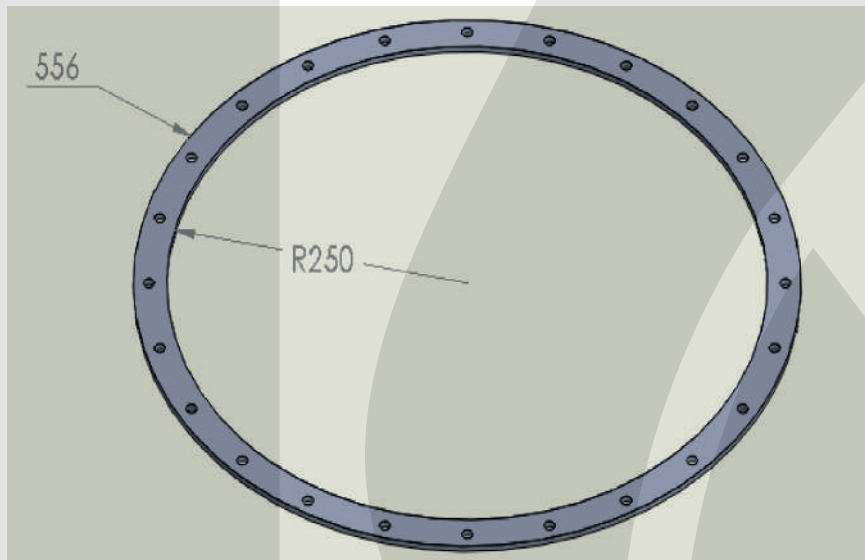

Junta botton caño 114.
CODIGO: 44-00011

Cierre canilla de 4" a 3"
CÓDIGO:44-00012

Taco goma-metal tope 3° eje camión.
CÓDIGO:44-00013

**Goma tapa y acople CAN API.
CODIGO:44-00014**

**Junta chica tapa de carga.
CÓDIGO:44-00019**

**Junta rec vapor.
CÓDIGO:44-00028**

**Buje pasa poliamida de 6 mm.
CÓDIGO:44-00034**

**Junta acrílico nitrilo.
CÓDIGO:44-00035**

Taco redondo 80x60 para martillo.
CÓDIGO:44-00036

Tubo para jaula antivuelco (2 1/2").
CÓDIGO:49-00001

Aro de goma para cabezal perno diam 25 mm
CÓDIGO:49-00002

Goma Base + Refuerzo (PE006-AB)
CÓDIGO:49-00003

RUBBER Goma Base + Refuerzo
CODIGO: 49-00005 (PE006-AB-1)

Taco de goma 60 x 60 x 400.
CÓDIGO:50-00001

RUBBER

Taço de goma rígida
CÓDIGO:50-00002

Tapón de goma frente
CÓDIGO: 50-00003

Aro de goma micro expandida
CODIGO: 53-00003

Junta descarga rápido
CODIGO: 53-00008

Regatón 3''
CÓDIGO:53-00011

Acople
CÓDIGO: 53-00031