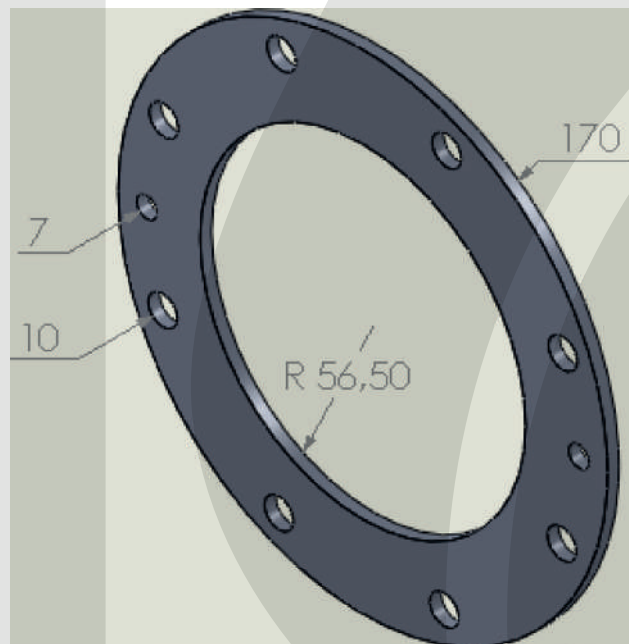

Taco de goma
CÓDIGO: 36-00004

Tapón de goma para carrocería.
CÓDIGO: 39-00003

Buje de goma jaula antivuelco 3''
CÓDIGO: 41-00003

Arandela de goma p kit de seguridad
CÓDIGO: 41-00004

Anillos enganche
CÓDIGO: 41-00013

Regaton para estribos en 3"
CÓDIGO: 41-00028

Taco montaje rectangular
CÓDIGO: 44-00001

Taco montaje redondo.
CÓDIGO: 44-00002

Arandelas guardabarros.
CÓDIGO: 44-00009

Junta codo botón carga.
CÓDIGO: 44-00010

Junta botton caño 114.
CODIGO: 44-00011

Cierre canilla de 4" a 3"
CÓDIGO:44-00012

Taco goma-metal tope 3° eje camión.
CÓDIGO:44-00013

**Goma tapa y acople CAN API.
CODIGO:44-00014**

**Junta chica tapa de carga.
CÓDIGO:44-00019**

**Junta válvula interna 4".
CÓDIGO:44-00020**

**Junta API-BOX caño 114.
CÓDIGO:44-00021**

Buje cableado y poldas.
CODIGO:44-00022

Junta paso hombre botton.
CODIGO:44-00024

**Junta tapa de 3".
CÓDIGO:44-00026**