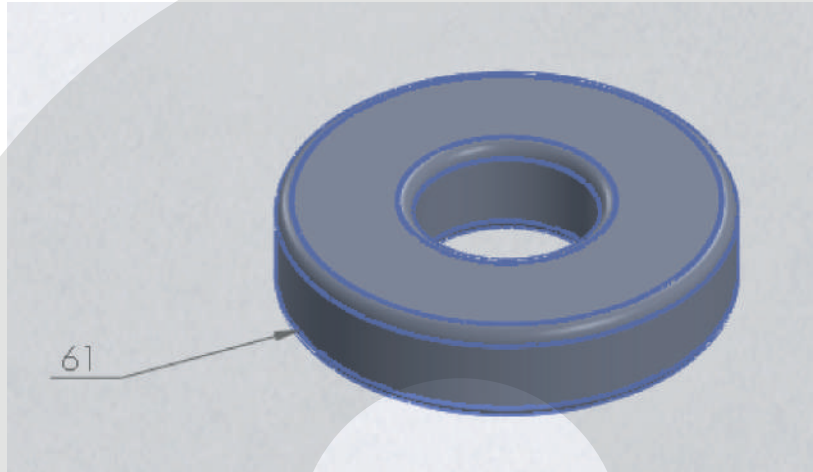

Aro de goma para cabezal perno diam 25 mm
CÓDIGO:49-00002