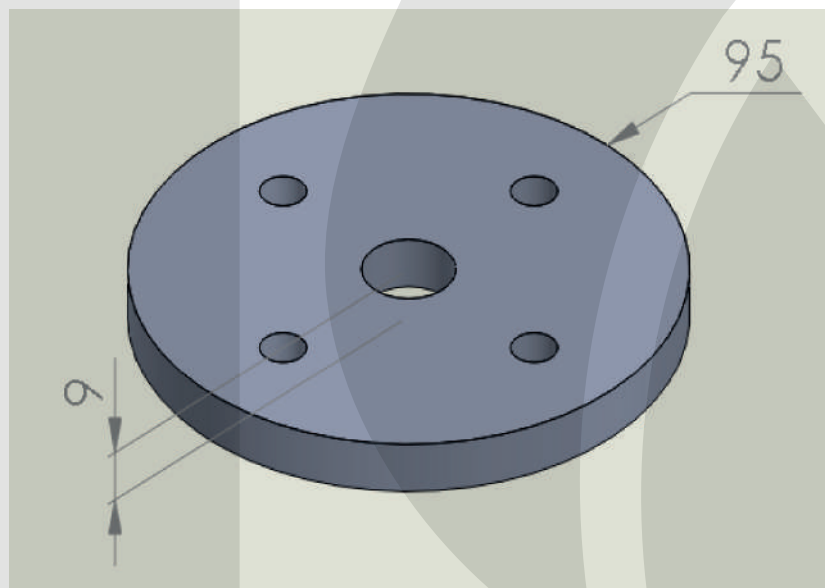

RUBBER

Taço de goma rígida
CÓDIGO:50-00002

Tapón de goma frente
CÓDIGO: 50-00003

Aro de goma micro expandida
CODIGO: 53-00003

Junta descarga rápido
CODIGO: 53-00008

Regatón 3''
CÓDIGO:53-00011

Acople
CÓDIGO: 53-00031

Regatón 2 ½"
CÓDIGO:53-00035

Estrella-Paco 031004
CÓDIGO: 56-00001

Junta de 6" - Paco 031009
CÓDIGO:56-00002

Junta de 8" - Paco 031008
CÓDIGO:56-00003

Pulmón de reductor - Paco 031002
CÓDIGO:56-00004

Reten de hidratante de 8" - Paco 031005
CÓDIGO:56-00005