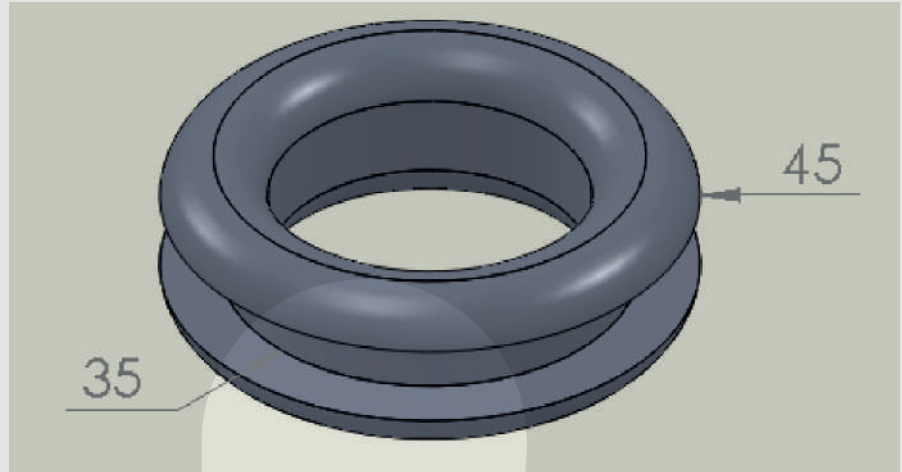

Regaton para estribos en 3"
CÓDIGO: 41-00028

Taco montaje rectangular
CÓDIGO: 44-00001

Taco montaje redondo.
CÓDIGO: 44-00002

Arandelas guardabarros.
CÓDIGO: 44-00009

Junta codo botón carga.
CÓDIGO: 44-00010

Junta botton caño 114.
CODIGO: 44-00011

Cierre canilla de 4" a 3"
CÓDIGO:44-00012

Taco goma-metal tope 3° eje camión.
CÓDIGO:44-00013

**Goma tapa y acople CAN API.
CODIGO:44-00014**

**Junta chica tapa de carga.
CÓDIGO:44-00019**

**Junta válvula interna 4".
CÓDIGO:44-00020**

**Junta API-BOX caño 114.
CÓDIGO:44-00021**

Buje cableado y poldas.
CODIGO:44-00022

Junta paso hombre botton.
CODIGO:44-00024

**Junta tapa de 3".
CÓDIGO:44-00026**

**Junta rec vapor.
CÓDIGO:44-00028**

**Buje pasa poliamida de 6 mm.
CÓDIGO:44-00034**

**Junta acrílico nitrilo.
CÓDIGO:44-00035**

Taco redondo 80x60 para martillo.
CÓDIGO:44-00036

Tubo para jaula antivuelco (2 1/2").
CÓDIGO:49-00001