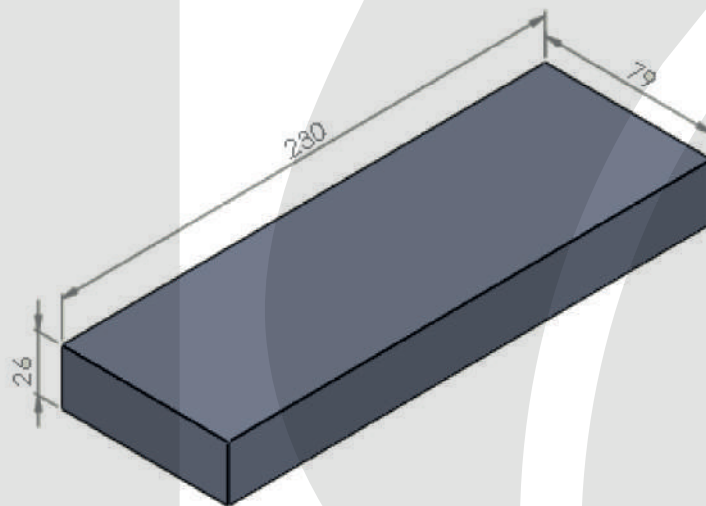

Taco de goma
CÓDIGO: 36-00004

Tapón de goma para carrocería.
CÓDIGO: 39-00003

Buje de goma jaula antivuelco 3''
CÓDIGO: 41-00003

Arandela de goma p kit de seguridad
CÓDIGO: 41-00004

Anillos enganche
CÓDIGO: 41-00013

Regaton para estribos en 3"
CÓDIGO: 41-00028

Taco montaje rectangular
CÓDIGO: 44-00001

Taco montaje redondo.
CÓDIGO: 44-00002

Arandelas guardabarros.
CÓDIGO: 44-00009

Junta codo botón carga.
CÓDIGO: 44-00010

Junta botton caño 114.
CODIGO: 44-00011

Cierre canilla de 4" a 3"
CÓDIGO:44-00012

Taco goma-metal tope 3° eje camión.
CÓDIGO:44-00013

**Goma tapa y acople CAN API.
CODIGO:44-00014**

**Junta chica tapa de carga.
CÓDIGO:44-00019**