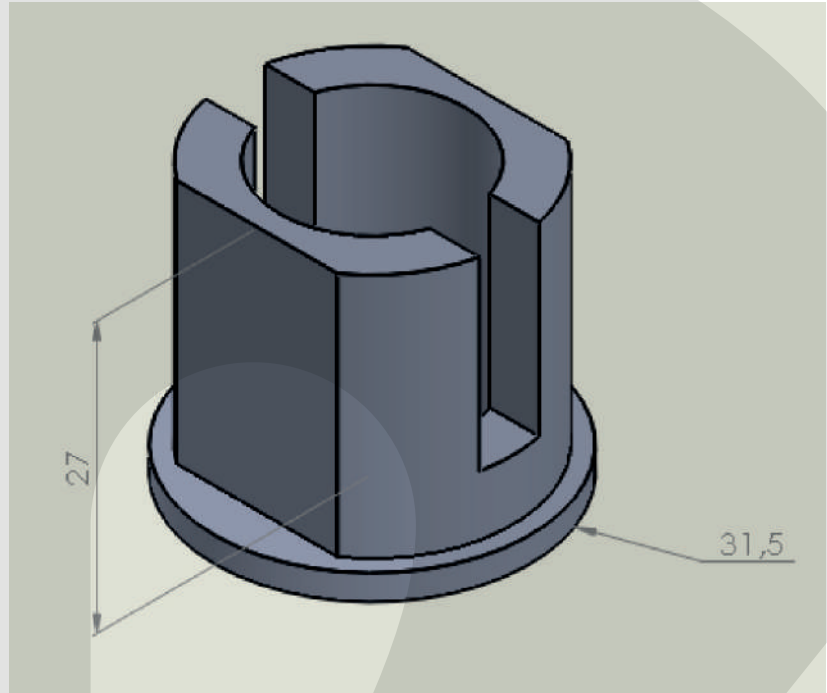

Buje grande.
CÓDIGO:59-00009

Buje chico.
CÓDIGO: 59-00010

Tapón tuerca chico (5/16")
CÓDIGO: 59-00011

Taco con pestaña
CÓDIGO: 59-00012

Pasacables (12mm)
CODIGO: 59-00013

Taco Bajo (0805003)
CODIGO: 72-00003

Taço Alto (0805001)
CÓDIGO: 72-00004

Taço Bajo (0805001)
CÓDIGO: 72-00004

**Cono cubre parlante.
CÓDIGO:76-00002**

**Arandelas 70 mm diámetro (enganche).
CÓDIGO: 92-00001**

Buje redondo con ranuras (Cód.100 003).
CÓDIGO: 92-00002

Regatón 2 ½''
CÓDIGO:92-00004

Tapón tuerca 3/8".
CÓDIGO:92-00006

Buje redondo 30 mm con pestaña (cod 100 002).
CÓDIGO: 92-00007

Buje redondo 30 mm -huevo 10 mm
CÓDIGO: 92-00008

Tapones tuerca 5/16"
CÓDIGO:92-00010