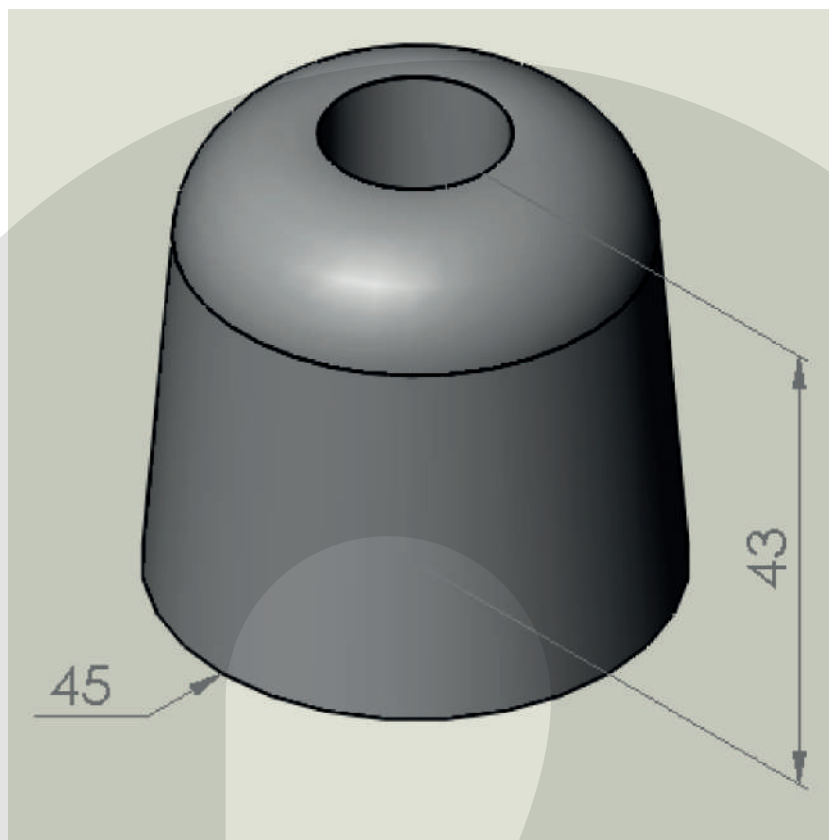

Junta botton caño 114.
CODIGO: 44-00011

Cierre canilla de 4" a 3"
CÓDIGO:44-00012

Taco goma-metal tope 3° eje camión.
CÓDIGO:44-00013

**Goma tapa y acople CAN API.
CODIGO:44-00014**

**Junta chica tapa de carga.
CÓDIGO:44-00019**

Aro de goma para cabezal perno diam 25 mm
CÓDIGO:49-00002

Goma Base + Refuerzo (PE006-AB)
CÓDIGO:49-00003

RUBBER Goma Base + Refuerzo
CODIGO: 49-00005 (PE006-AB-1)

Taco de goma 60 x 60 x 400.
CÓDIGO:50-00001

RUBBER

Taço de goma rígida
CÓDIGO:50-00002

Tapón de goma frente
CÓDIGO: 50-00003

Aro de goma micro expandida
CODIGO: 53-00003

Junta descarga rápido
CODIGO: 53-00008

Regatón 3''
CÓDIGO:53-00011

Acople
CÓDIGO: 53-00031