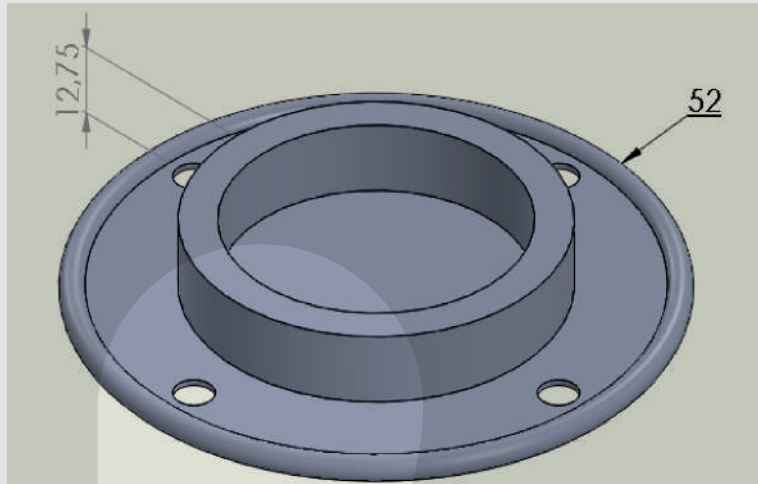

Regatón 2 ½"
CÓDIGO:53-00035

Estrella-Paco 031004
CÓDIGO: 56-00001

Junta de 6" - Paco 031009
CÓDIGO:56-00002

Junta de 8" - Paco 031008
CÓDIGO:56-00003

Pulmón de reductor - Paco 031002
CÓDIGO:56-00004

Reten de hidratante de 8" - Paco 031005
CÓDIGO:56-00005

Buje grande.
CÓDIGO:59-00009

Buje chico.
CÓDIGO: 59-00010

Tapón tuerca chico (5/16")
CÓDIGO: 59-00011

Taco con pestaña
CÓDIGO: 59-00012

Pasacables (12mm)
CODIGO: 59-00013

Taco Bajo (0805003)
CODIGO: 72-00003