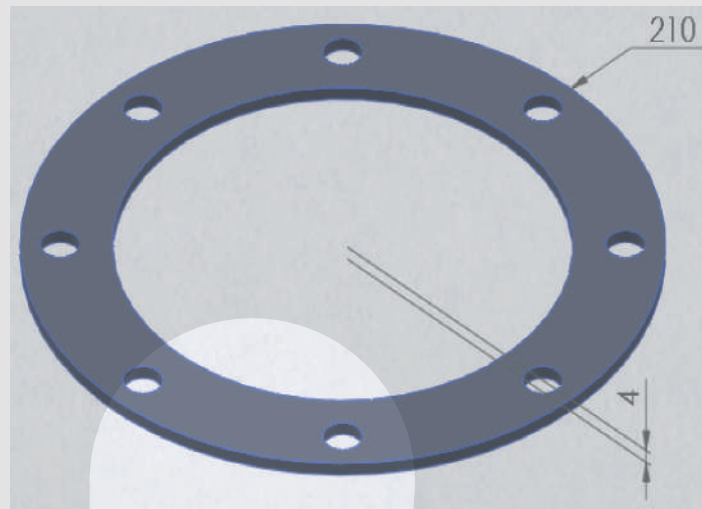

Taco de goma
CÓDIGO: 36-00004

Tapón de goma para carrocería.
CÓDIGO: 39-00003

Buje de goma jaula antivuelco 3''
CÓDIGO: 41-00003

Arandela de goma p kit de seguridad
CÓDIGO: 41-00004

Anillos enganche
CÓDIGO: 41-00013

Regaton para estribos en 3"
CÓDIGO: 41-00028

Taco montaje rectangular
CÓDIGO: 44-00001

Taco montaje redondo.
CÓDIGO: 44-00002

Arandelas guardabarros.
CÓDIGO: 44-00009

Junta codo botón carga.
CÓDIGO: 44-00010

Junta botton caño 114.
CODIGO: 44-00011

Cierre canilla de 4" a 3"
CÓDIGO:44-00012

Taco goma-metal tope 3° eje camión.
CÓDIGO:44-00013

**Goma tapa y acople CAN API.
CODIGO:44-00014**

**Junta chica tapa de carga.
CÓDIGO:44-00019**

**Junta válvula interna 4".
CÓDIGO:44-00020**

**Junta API-BOX caño 114.
CÓDIGO:44-00021**

Buje cableado y poldas.
CODIGO:44-00022

Junta paso hombre botton.
CODIGO:44-00024

**Junta tapa de 3".
CÓDIGO:44-00026**