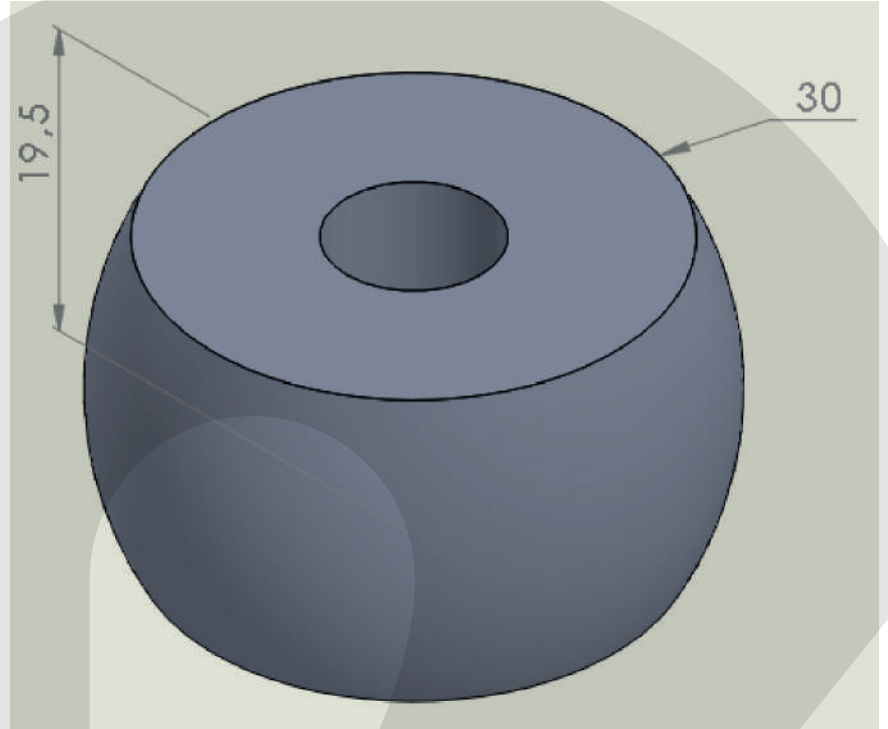

Regatón 2 ½''
CÓDIGO:92-00004

Tapón tuerca 3/8".
CÓDIGO:92-00006

Buje redondo 30 mm con pestaña (cod 100 002).
CÓDIGO: 92-00007

Buje redondo 30 mm -huevo 10 mm
CÓDIGO: 92-00008

Tapones tuerca 5/16"
CÓDIGO:92-00010