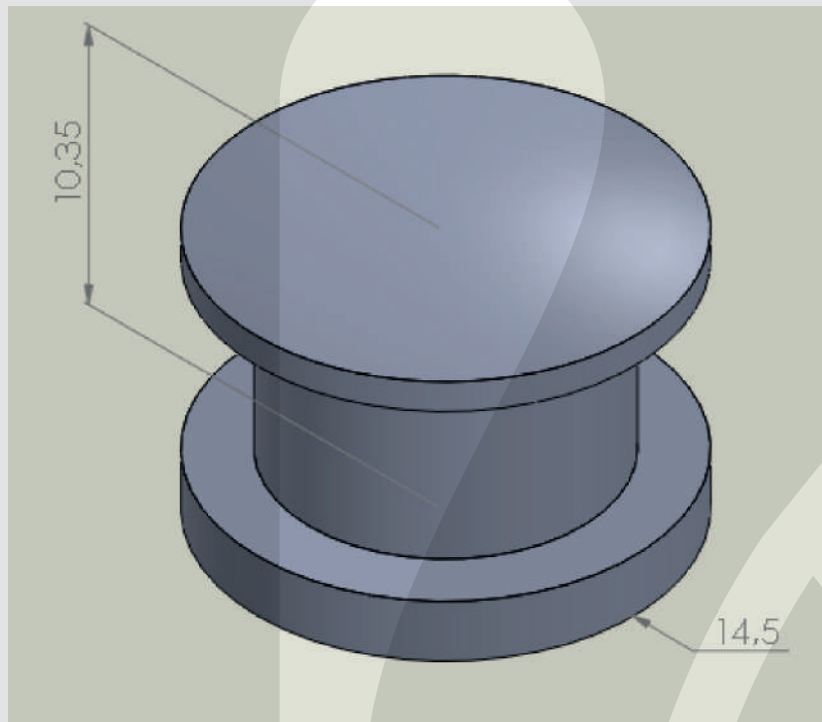

RUBBER

Buje Redondo Diam. 60X25X25
CÓDIGO: 92-00012

Taco base con tornillo (7/16")
CÓDIGO: 92-00013

Taço ciego (50X36)
CÓDIGO: 92-00015

Tapón parante de chasis -
CÓDIGO:97-00004

**Tapones tapa tuerca N°2 (7/16).
CÓDIGO: 97-00005**

**Tapones tapa tuerca N°3 (5-16).
CÓDIGO: 97-00006**

Tapón agujero de lubricación.
CÓDIGO:97-00007

RUBBER

BURLETES DE GOMA

www.rubbersrl.com.ar

06

Prensa

RUBBER