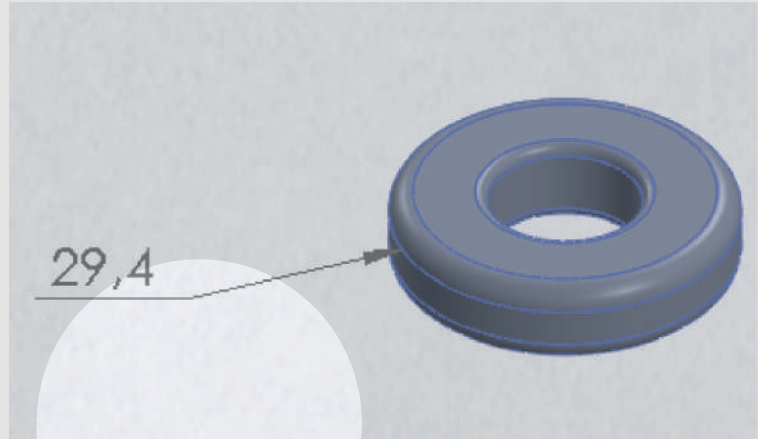

Taco de goma
CÓDIGO: 36-00004

Tapón de goma para carrocería.
CÓDIGO: 39-00003

Buje de goma jaula antivuelco 3''
CÓDIGO: 41-00003

Arandela de goma p kit de seguridad
CÓDIGO: 41-00004

Anillos enganche
CÓDIGO: 41-00013

Regaton para estribos en 3"
CÓDIGO: 41-00028

Taco montaje rectangular
CÓDIGO: 44-00001

Taco montaje redondo.
CÓDIGO: 44-00002

Arandelas guardabarros.
CÓDIGO: 44-00009

Junta codo botón carga.
CÓDIGO: 44-00010

Junta botton caño 114.
CODIGO: 44-00011

Cierre canilla de 4" a 3"
CÓDIGO:44-00012

Taco goma-metal tope 3° eje camión.
CÓDIGO:44-00013

**Goma tapa y acople CAN API.
CODIGO:44-00014**

**Junta chica tapa de carga.
CÓDIGO:44-00019**