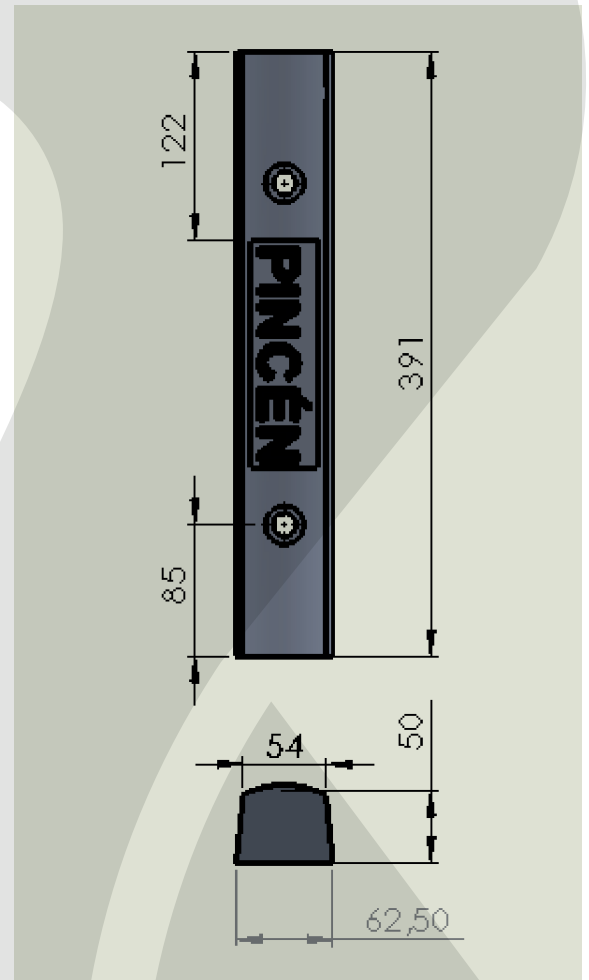

Taço Bajo (0805001)
CÓDIGO: 72-00004