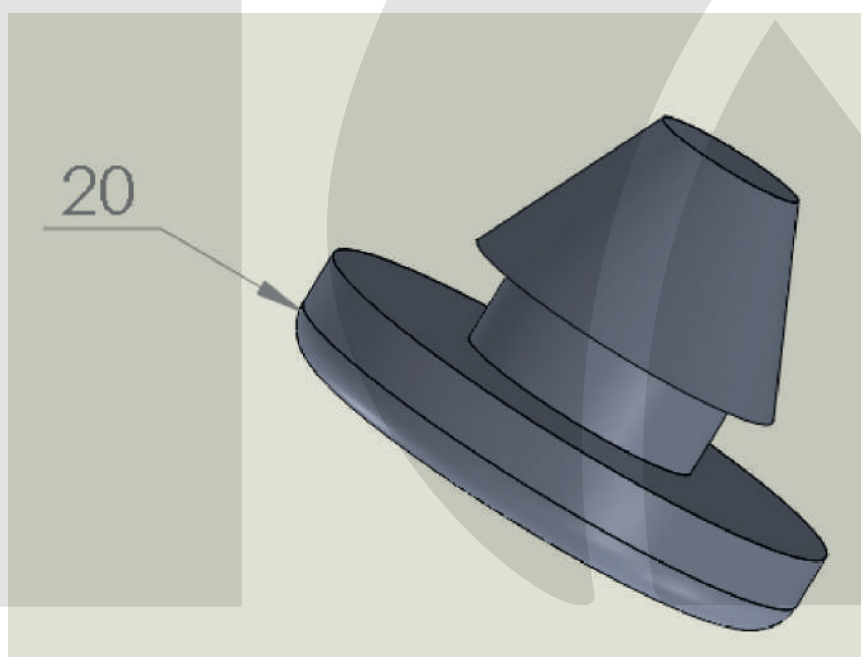

Aro de goma para cabezal perno diam 25 mm
CÓDIGO:49-00002

Goma Base + Refuerzo (PE006-AB)
CÓDIGO:49-00003

RUBBER Goma Base + Refuerzo
CODIGO: 49-00005 (PE006-AB-1)

Taco de goma 60 x 60 x 400.
CÓDIGO:50-00001

RUBBER

Taço de goma rígida
CÓDIGO:50-00002

Tapón de goma frente
CÓDIGO: 50-00003

Aro de goma micro expandida
CODIGO: 53-00003

Junta descarga rápido
CODIGO: 53-00008

Regatón 3''
CÓDIGO:53-00011

Acople
CÓDIGO: 53-00031