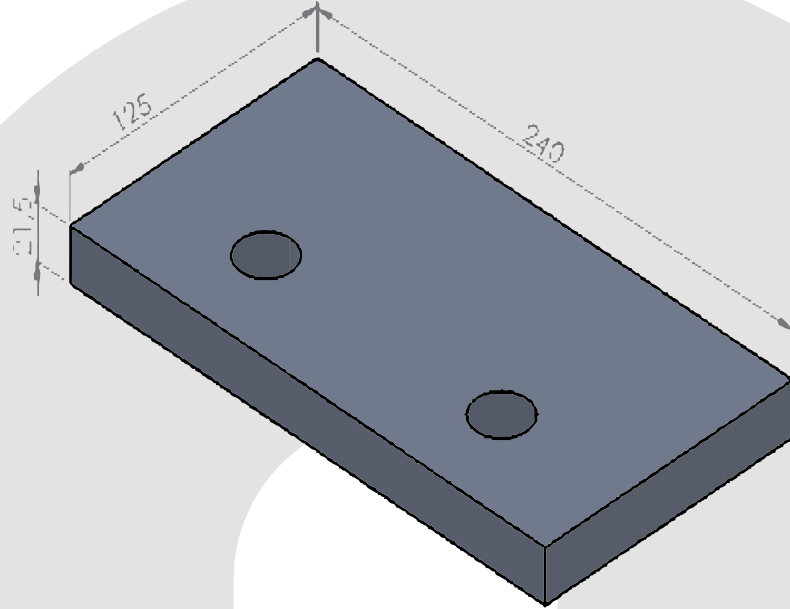

Taco de goma
CÓDIGO: 36-00004

Tapón de goma para carrocería.
CÓDIGO: 39-00003

Buje de goma jaula antivuelco 3''
CÓDIGO: 41-00003

Arandela de goma p kit de seguridad
CÓDIGO: 41-00004

Anillos enganche
CÓDIGO: 41-00013

Regaton para estribos en 3"
CÓDIGO: 41-00028

Taco montaje rectangular
CÓDIGO: 44-00001

Taco montaje redondo.
CÓDIGO: 44-00002

Arandelas guardabarros.
CÓDIGO: 44-00009

Junta codo botón carga.
CÓDIGO: 44-00010

Junta botton caño 114.
CODIGO: 44-00011

Cierre canilla de 4" a 3"
CÓDIGO:44-00012

Taco goma-metal tope 3° eje camión.
CÓDIGO:44-00013

**Goma tapa y acople CAN API.
CODIGO:44-00014**

**Junta chica tapa de carga.
CÓDIGO:44-00019**