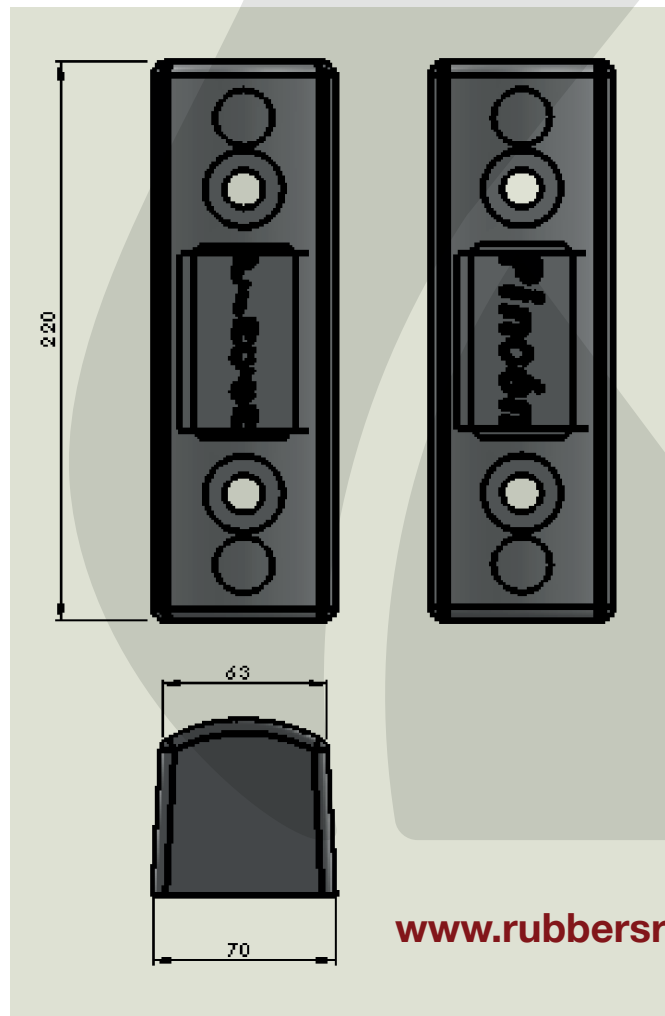

Buje grande.
CÓDIGO:59-00009

Buje chico.
CÓDIGO: 59-00010

Tapón tuerca chico (5/16")
CÓDIGO: 59-00011

Taco con pestaña
CÓDIGO: 59-00012

Pasacables (12mm)
CODIGO: 59-00013

Taco Bajo (0805003)
CODIGO: 72-00003