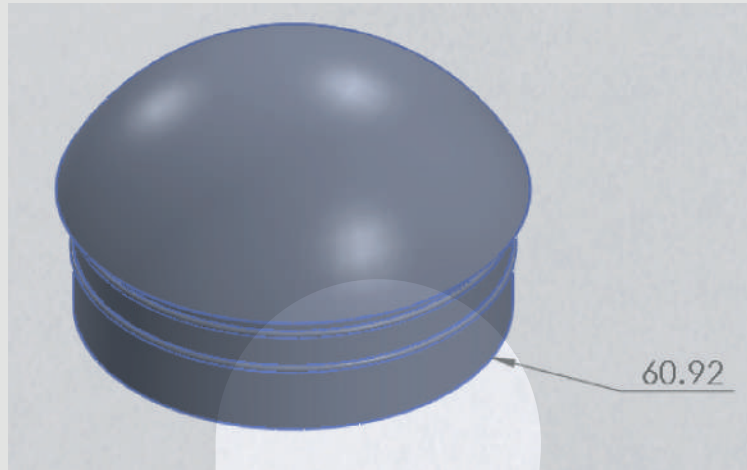

RUBBER

Taço de goma rígida
CÓDIGO:50-00002

Tapón de goma frente
CÓDIGO: 50-00003

Aro de goma micro expandida
CODIGO: 53-00003

Junta descarga rápido
CODIGO: 53-00008

Regatón 3''
CÓDIGO:53-00011

Acople
CÓDIGO: 53-00031

Regatón 2 ½"
CÓDIGO:53-00035

Estrella-Paco 031004
CÓDIGO: 56-00001

Junta de 6" - Paco 031009
CÓDIGO:56-00002

Junta de 8" - Paco 031008
CÓDIGO:56-00003

Pulmón de reductor - Paco 031002
CÓDIGO:56-00004

Reten de hidratante de 8" - Paco 031005
CÓDIGO:56-00005