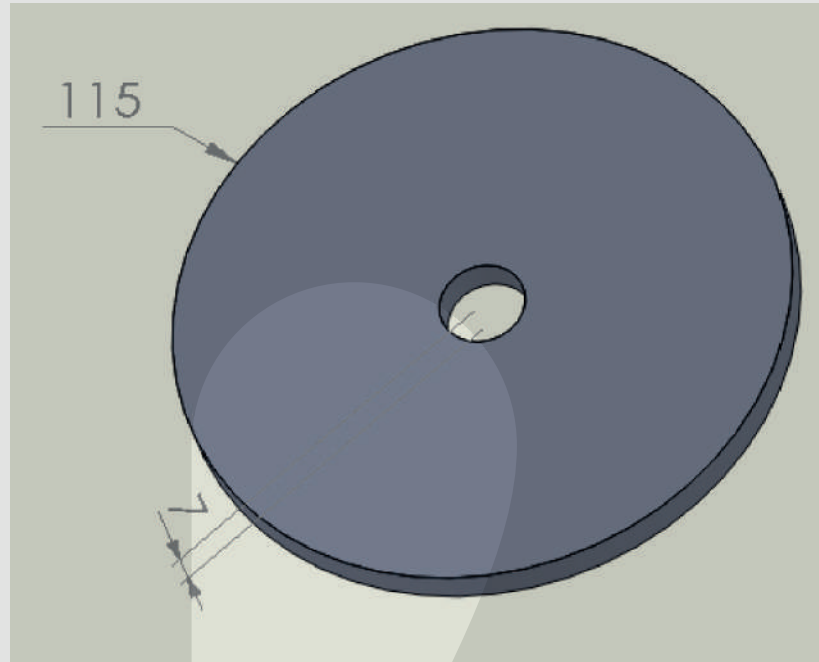

Regaton para estribos en 3"
CÓDIGO: 41-00028

Taco montaje rectangular
CÓDIGO: 44-00001

Taco montaje redondo.
CÓDIGO: 44-00002

Arandelas guardabarros.
CÓDIGO: 44-00009

Junta codo botón carga.
CÓDIGO: 44-00010

Junta botton caño 114.
CODIGO: 44-00011

Cierre canilla de 4" a 3"
CÓDIGO:44-00012

Taco goma-metal tope 3° eje camión.
CÓDIGO:44-00013

**Goma tapa y acople CAN API.
CODIGO:44-00014**

**Junta chica tapa de carga.
CÓDIGO:44-00019**

**Junta válvula interna 4".
CÓDIGO:44-00020**

**Junta API-BOX caño 114.
CÓDIGO:44-00021**

Buje cableado y poldas.
CODIGO:44-00022

Junta paso hombre botton.
CODIGO:44-00024

**Junta tapa de 3".
CÓDIGO:44-00026**