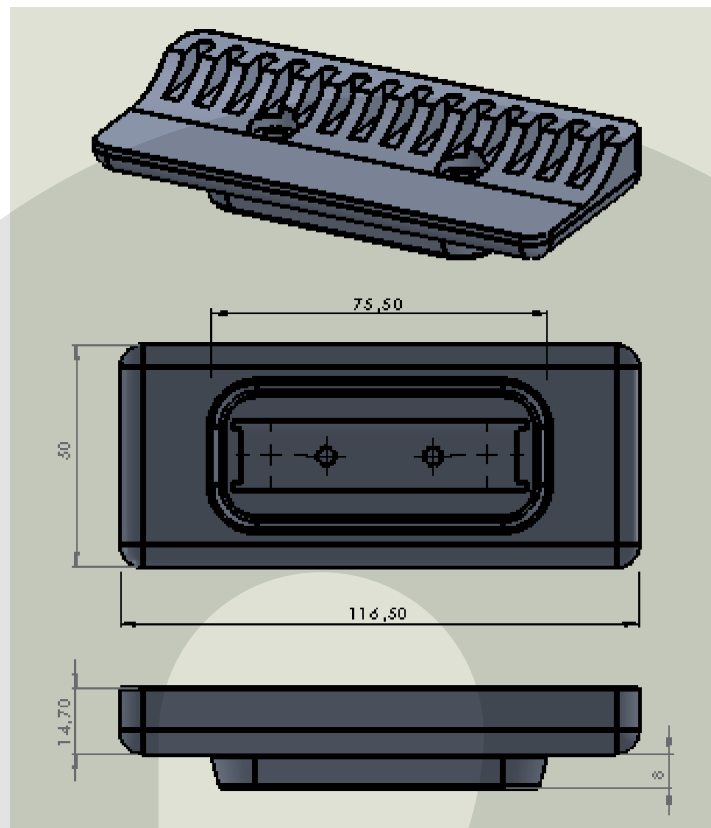

Aro de goma para cabezal perno diam 25 mm
CÓDIGO:49-00002

Goma Base + Refuerzo (PE006-AB)
CÓDIGO:49-00003

RUBBER Goma Base + Refuerzo
CODIGO: 49-00005 (PE006-AB-1)

Taco de goma 60 x 60 x 400.
CÓDIGO:50-00001

RUBBER

Taço de goma rígida
CÓDIGO:50-00002

Tapón de goma frente
CÓDIGO: 50-00003

Aro de goma micro expandida
CODIGO: 53-00003

Junta descarga rápido
CODIGO: 53-00008

Regatón 3''
CÓDIGO:53-00011

Acople
CÓDIGO: 53-00031