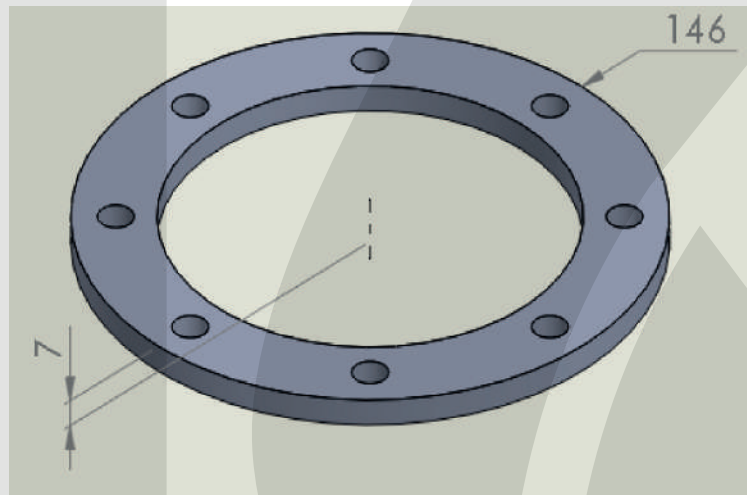

Junta botton caño 114.
CODIGO: 44-00011

Cierre canilla de 4" a 3"
CÓDIGO:44-00012

Taco goma-metal tope 3° eje camión.
CÓDIGO:44-00013

**Goma tapa y acople CAN API.
CODIGO:44-00014**

**Junta chica tapa de carga.
CÓDIGO:44-00019**

**Junta válvula interna 4".
CÓDIGO:44-00020**

**Junta API-BOX caño 114.
CÓDIGO:44-00021**

Buje cableado y poldas.
CODIGO:44-00022

Junta paso hombre botton.
CODIGO:44-00024

**Junta tapa de 3".
CÓDIGO:44-00026**

**Junta rec vapor.
CÓDIGO:44-00028**

**Buje pasa poliamida de 6 mm.
CÓDIGO:44-00034**

**Junta acrílico nitrilo.
CÓDIGO:44-00035**

Taco redondo 80x60 para martillo.
CÓDIGO:44-00036

Tubo para jaula antivuelco (2 1/2").
CÓDIGO:49-00001