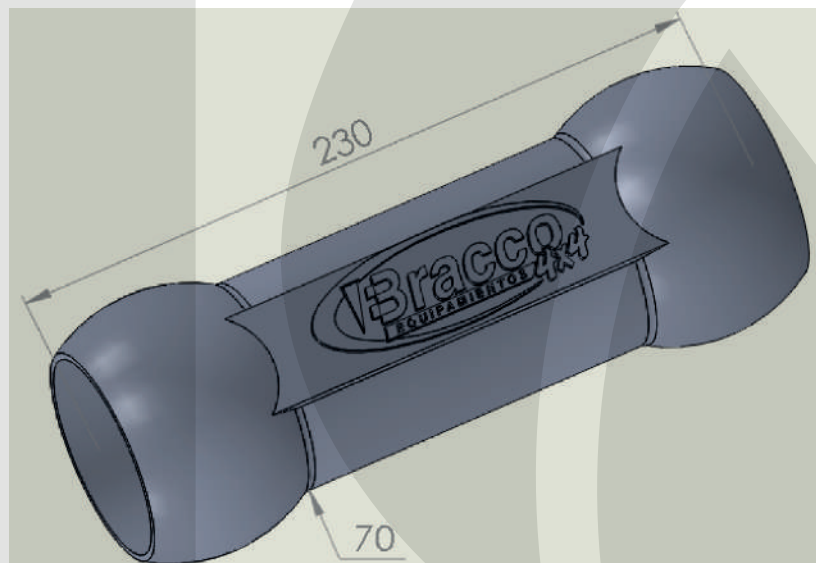

**Junta rec vapor.
CÓDIGO:44-00028**

**Buje pasa poliamida de 6 mm.
CÓDIGO:44-00034**

**Junta acrílico nitrilo.
CÓDIGO:44-00035**

Taco redondo 80x60 para martillo.
CÓDIGO:44-00036

Tubo para jaula antivuelco (2 1/2").
CÓDIGO:49-00001