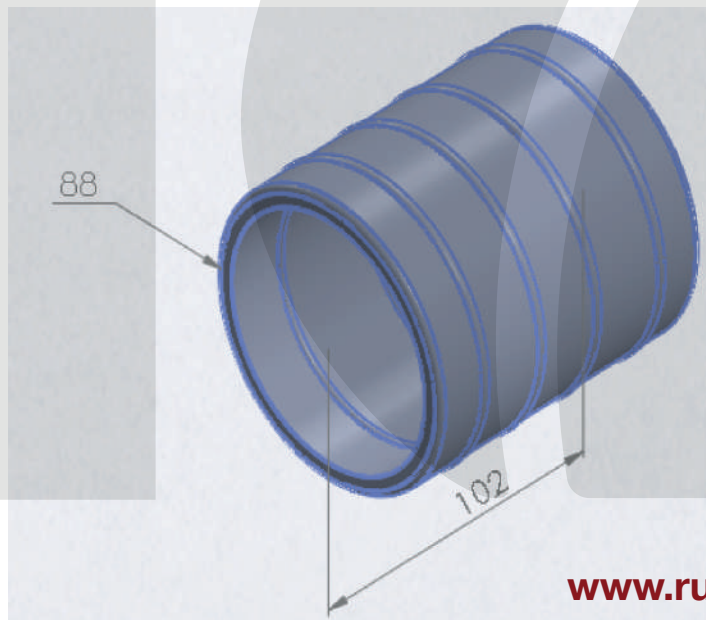

Taco de goma
CÓDIGO: 36-00004

Tapón de goma para carrocería.
CÓDIGO: 39-00003

Buje de goma jaula antivuelco 3''
CÓDIGO: 41-00003

Arandela de goma p kit de seguridad
CÓDIGO: 41-00004

Anillos enganche
CÓDIGO: 41-00013

Regaton para estribos en 3"
CÓDIGO: 41-00028

Taco montaje rectangular
CÓDIGO: 44-00001

Taco montaje redondo.
CÓDIGO: 44-00002

Arandelas guardabarros.
CÓDIGO: 44-00009

Junta codo botón carga.
CÓDIGO: 44-00010

Junta botton caño 114.
CODIGO: 44-00011

Cierre canilla de 4" a 3"
CÓDIGO:44-00012

Taco goma-metal tope 3° eje camión.
CÓDIGO:44-00013

**Goma tapa y acople CAN API.
CODIGO:44-00014**

**Junta chica tapa de carga.
CÓDIGO:44-00019**