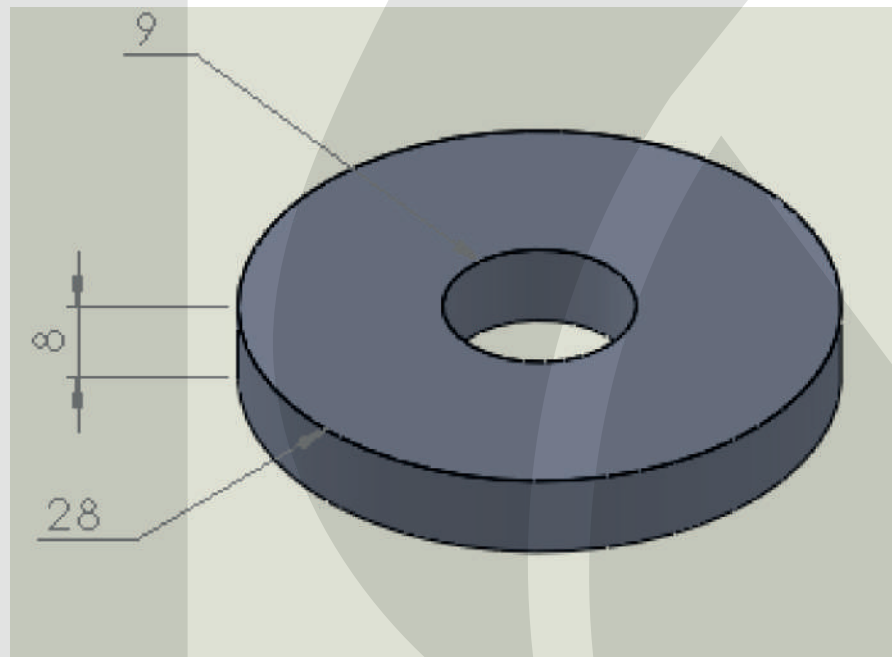

Taco de goma
CÓDIGO: 36-00004

Tapón de goma para carrocería.
CÓDIGO: 39-00003

Buje de goma jaula antivuelco 3''
CÓDIGO: 41-00003

Arandela de goma p kit de seguridad
CÓDIGO: 41-00004

Anillos enganche
CÓDIGO: 41-00013

Regaton para estribos en 3"
CÓDIGO: 41-00028

Taco montaje rectangular
CÓDIGO: 44-00001

Taco montaje redondo.
CÓDIGO: 44-00002

Arandelas guardabarros.
CÓDIGO: 44-00009

Junta codo botón carga.
CÓDIGO: 44-00010

Junta botton caño 114.
CODIGO: 44-00011

Cierre canilla de 4" a 3"
CÓDIGO:44-00012

Taco goma-metal tope 3° eje camión.
CÓDIGO:44-00013

**Goma tapa y acople CAN API.
CODIGO:44-00014**

**Junta chica tapa de carga.
CÓDIGO:44-00019**

**Junta válvula interna 4".
CÓDIGO:44-00020**

**Junta API-BOX caño 114.
CÓDIGO:44-00021**

Buje cableado y poldas.
CODIGO:44-00022

Junta paso hombre botton.
CODIGO:44-00024

**Junta tapa de 3".
CÓDIGO:44-00026**