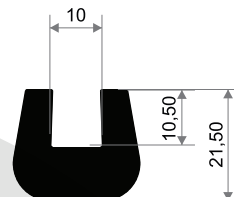

BURLETES DE GOMA

www.rubbersrl.com.ar

09

Zaranda

058

074

525

543